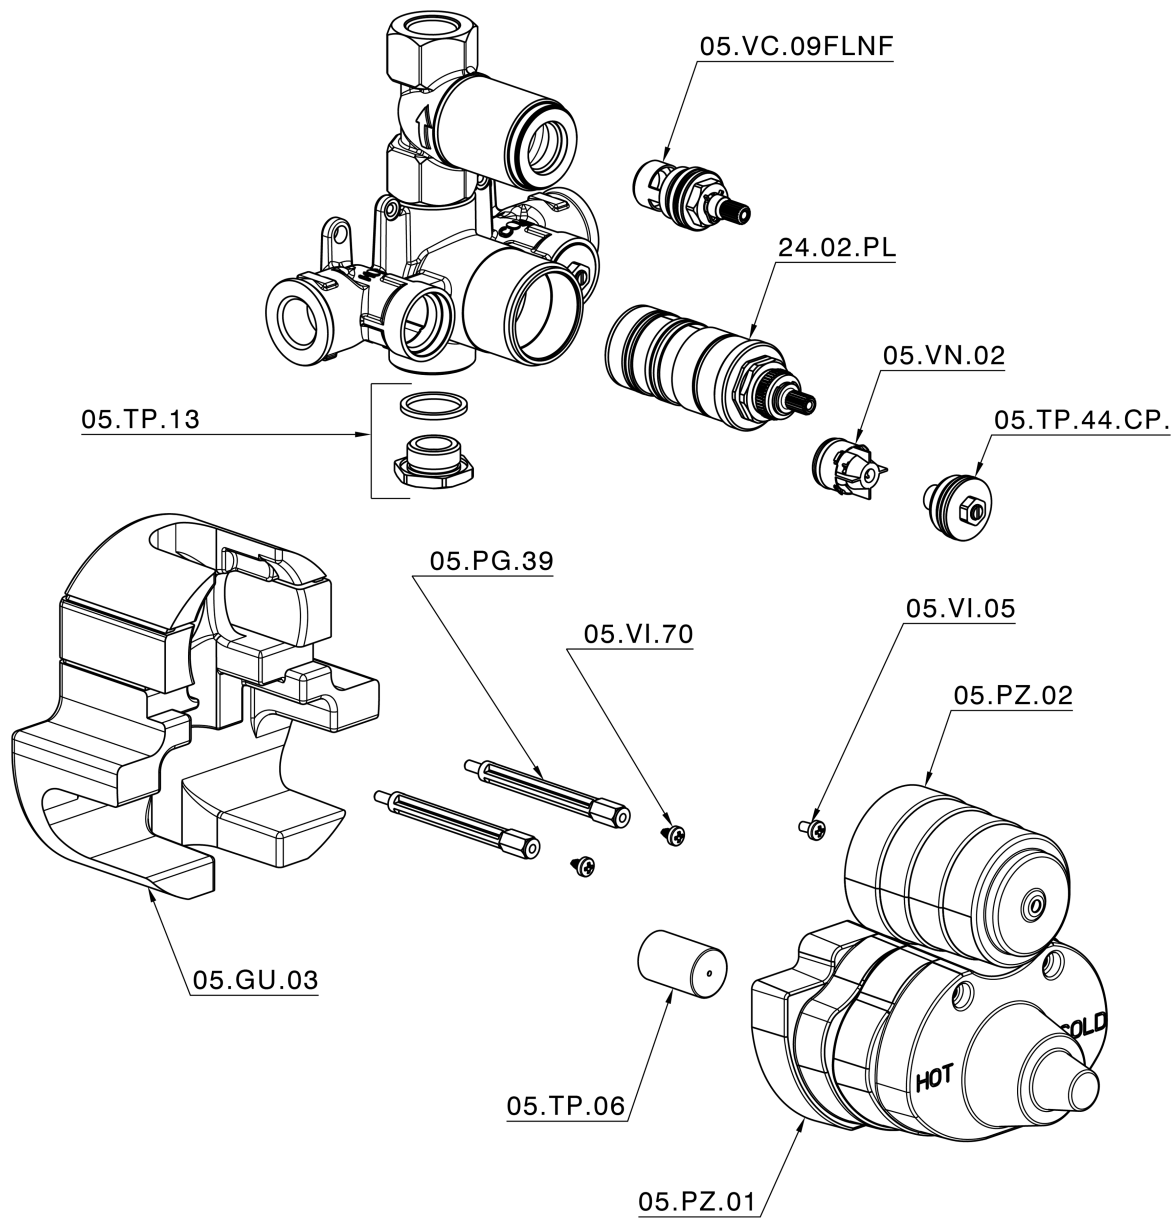

## Parte esterna termostatico doccia incasso 1 uscita VICTORIAN\_VT007280

VT007280

<https://www.huberitalia.com/parte-esterna-termostatico-doccia-incasso-1-uscita-victorian-vt007280>

## Parte incasso termostatico doccia 1 uscita INCASSO\_ZB007341

ZB007341

<https://www.huberitalia.com/parte-incasso-termostatico-doccia-1-uscita-incasso-zb007341>

## Parte incasso termostatico doccia 1 uscita INCASSO\_ZB007281

ZB007281

<https://www.huberitalia.com/parte-incasso-termostatico-doccia-1-uscita-incasso-zb007281>

2025-01-07