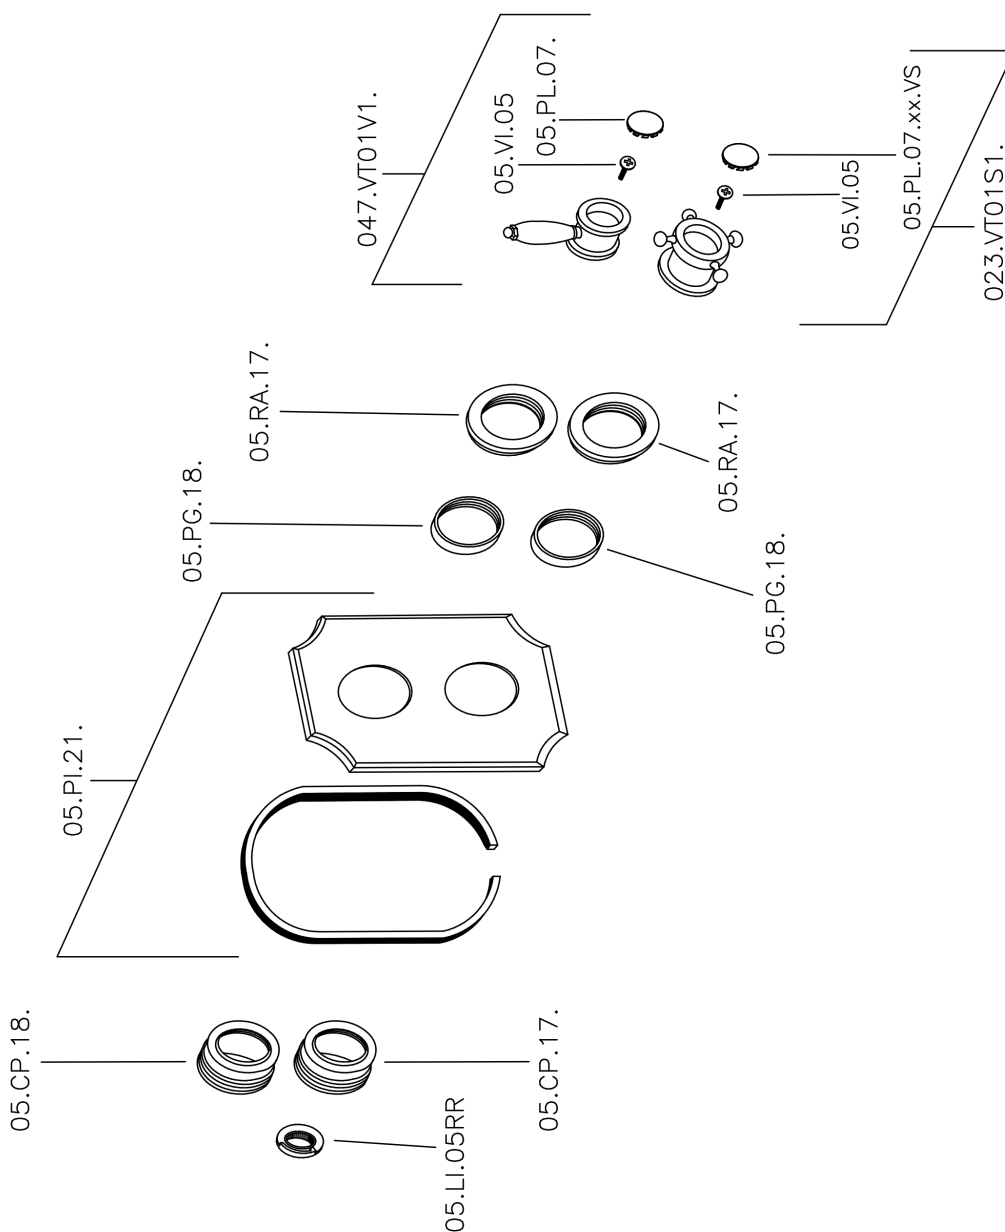

## Parte esterna termostatico doccia incasso 1 uscita VICTORIAN\_VT007280

VT007280

<https://www.huberitalia.com/parte-esterna-termostatico-doccia-incasso-1-uscita-victorian-vt007280>

## Parte incasso termostatico doccia 1 uscita INCASSO\_ZB007341

ZB007341

<https://www.huberitalia.com/parte-incasso-termostatico-doccia-1-uscita-incasso-zb007341>

## Parte incasso termostatico doccia 1 uscita INCASSO\_ZB007281

ZB007281

<https://www.huberitalia.com/parte-incasso-termostatico-doccia-1-uscita-incasso-zb007281>

2025-01-07