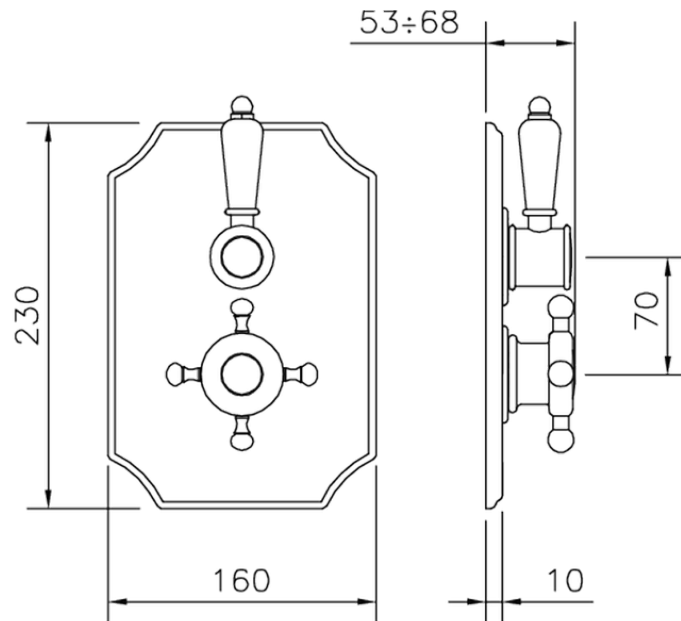

## Parte esterna termostatico doccia incasso 1 uscita VICTORIAN\_VT007280

VT007280

<https://www.huberitalia.com/parte-esterna-termostatico-doccia-incasso-1-uscita-victorian-vt007280>

ZB007341

<https://www.huberitalia.com/parte-incasso-termostatico-doccia-1-uscita-incasso-zb007341>

ZB007281

<https://www.huberitalia.com/parte-incasso-termostatico-doccia-1-uscita-incasso-zb007281>

2025-01-07