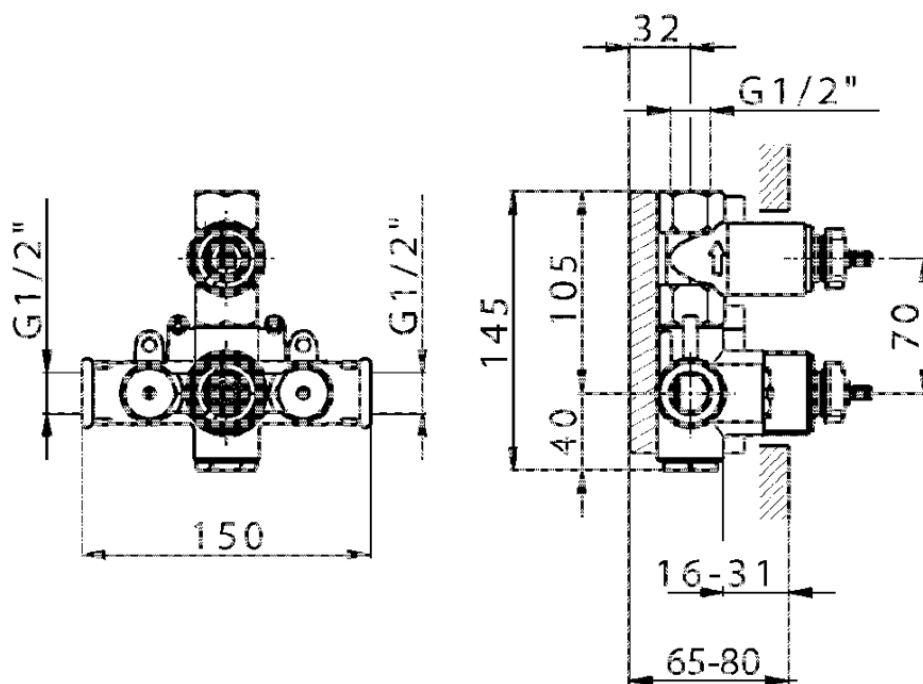

## Parte esterna termostatico doccia incasso 1 uscita VICTORIAN\_VT007280

VT007280

<https://www.huberitalia.com/parte-esterna-termostatico-doccia-incasso-1-uscita-victorian-vt007280>

ZB007341

<https://www.huberitalia.com/parte-incasso-termostatico-doccia-1-uscita-incasso-zb007341>

ZB007281

<https://www.huberitalia.com/parte-incasso-termostatico-doccia-1-uscita-incasso-zb007281>

2025-01-07