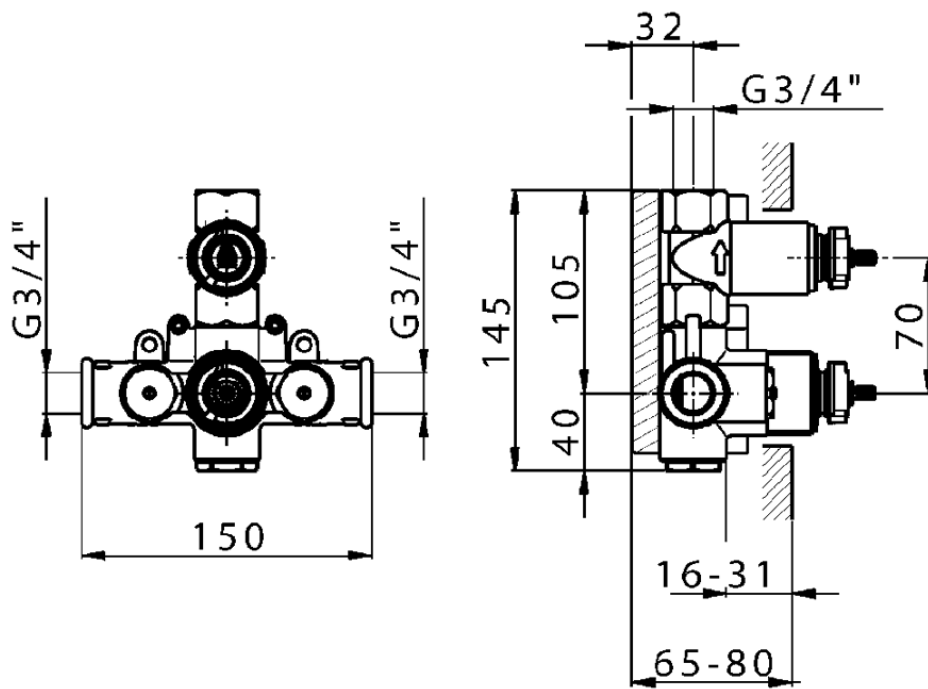

## Parte esterna termostatico doccia incasso 1 uscita VICTORIAN\_VT007280

VT007280

<https://www.huberitalia.com/parte-esterna-termostatico-doccia-incasso-1-uscita-victorian-vt007280>

ZB007341

<https://www.huberitalia.com/parte-incasso-termostatico-doccia-1-uscita-incasso-zb007341>

ZB007281

<https://www.huberitalia.com/parte-incasso-termostatico-doccia-1-uscita-incasso-zb007281>

2025-01-07