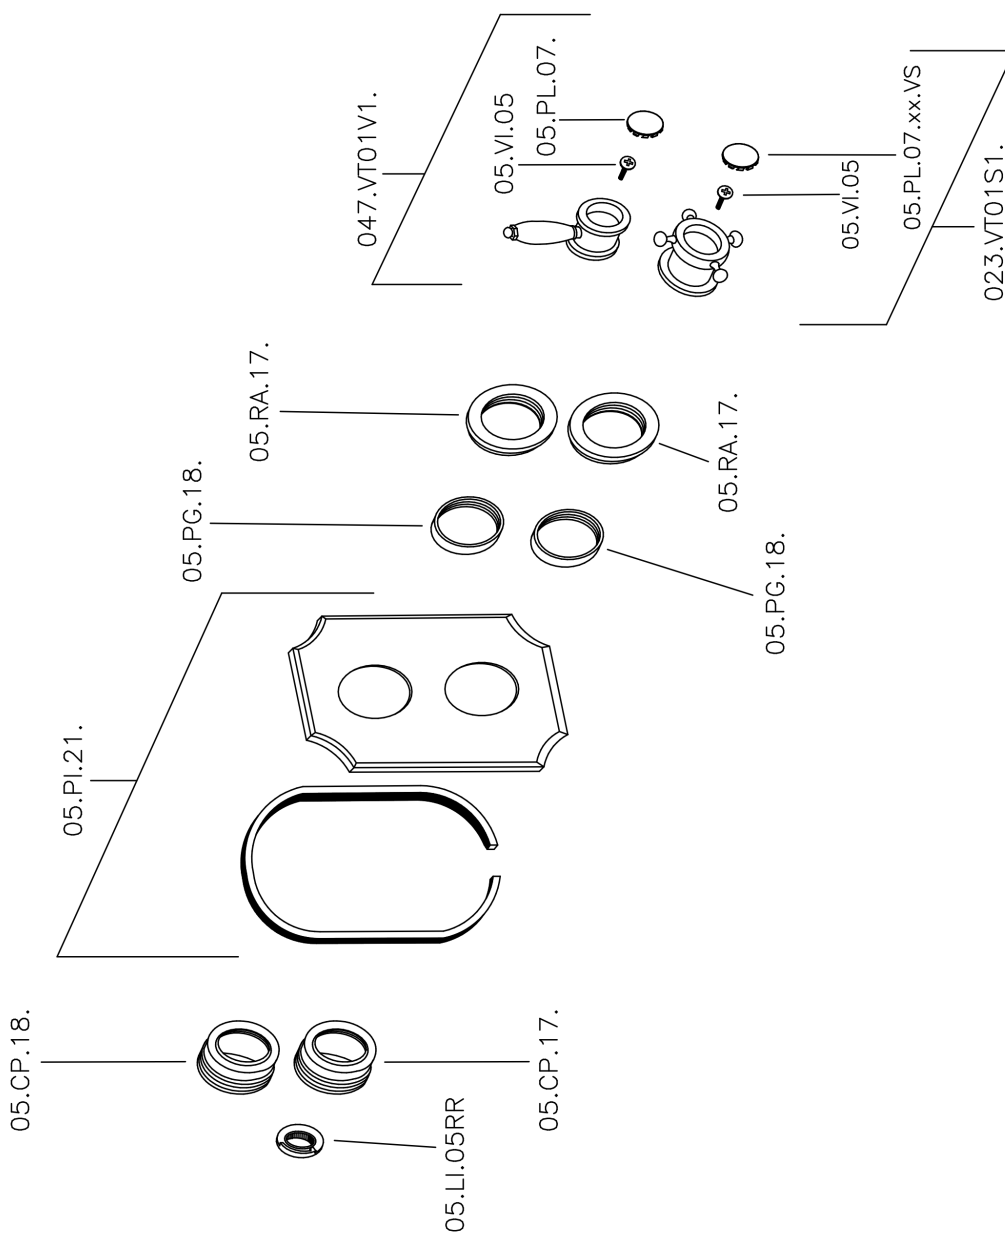

Parte esterna termostatico doccia incasso 1 uscita VICTORIAN_VT007280

VT007280

<https://www.huberitalia.com/parte-esterna-termostatico-doccia-incasso-1-uscita-victorian-vt007280>

Parte incasso termostatico doccia 1 uscita INCASSO_ZB007341

ZB007341

<https://www.huberitalia.com/parte-incasso-termostatico-doccia-1-uscita-incasso-zb007341>

Parte incasso termostatico doccia 1 uscita INCASSO_ZB007281

ZB007281

<https://www.huberitalia.com/parte-incasso-termostatico-doccia-1-uscita-incasso-zb007281>