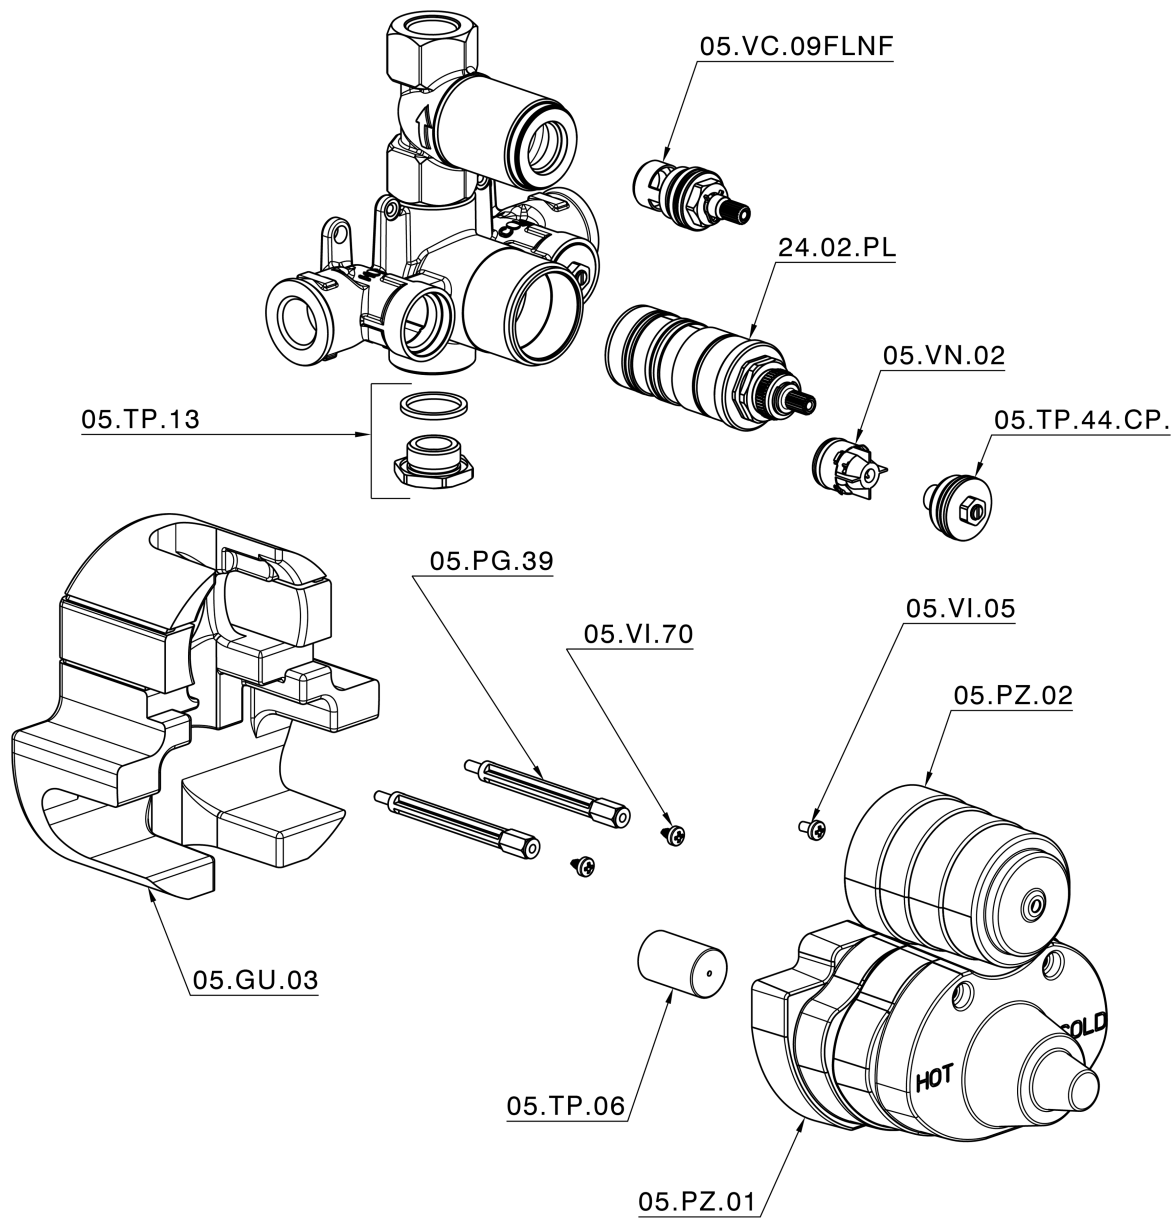

Parte esterna termostatico doccia incasso 1 uscita VICTORIAN_VT007280

VT007280

<https://www.huberitalia.com/parte-esterna-termostatico-doccia-incasso-1-uscita-victorian-vt007280>

Parte incasso termostatico doccia 1 uscita INCASSO_ZB007341

ZB007341

<https://www.huberitalia.com/parte-incasso-termostatico-doccia-1-uscita-incasso-zb007341>

Parte incasso termostatico doccia 1 uscita INCASSO_ZB007281

ZB007281

<https://www.huberitalia.com/parte-incasso-termostatico-doccia-1-uscita-incasso-zb007281>