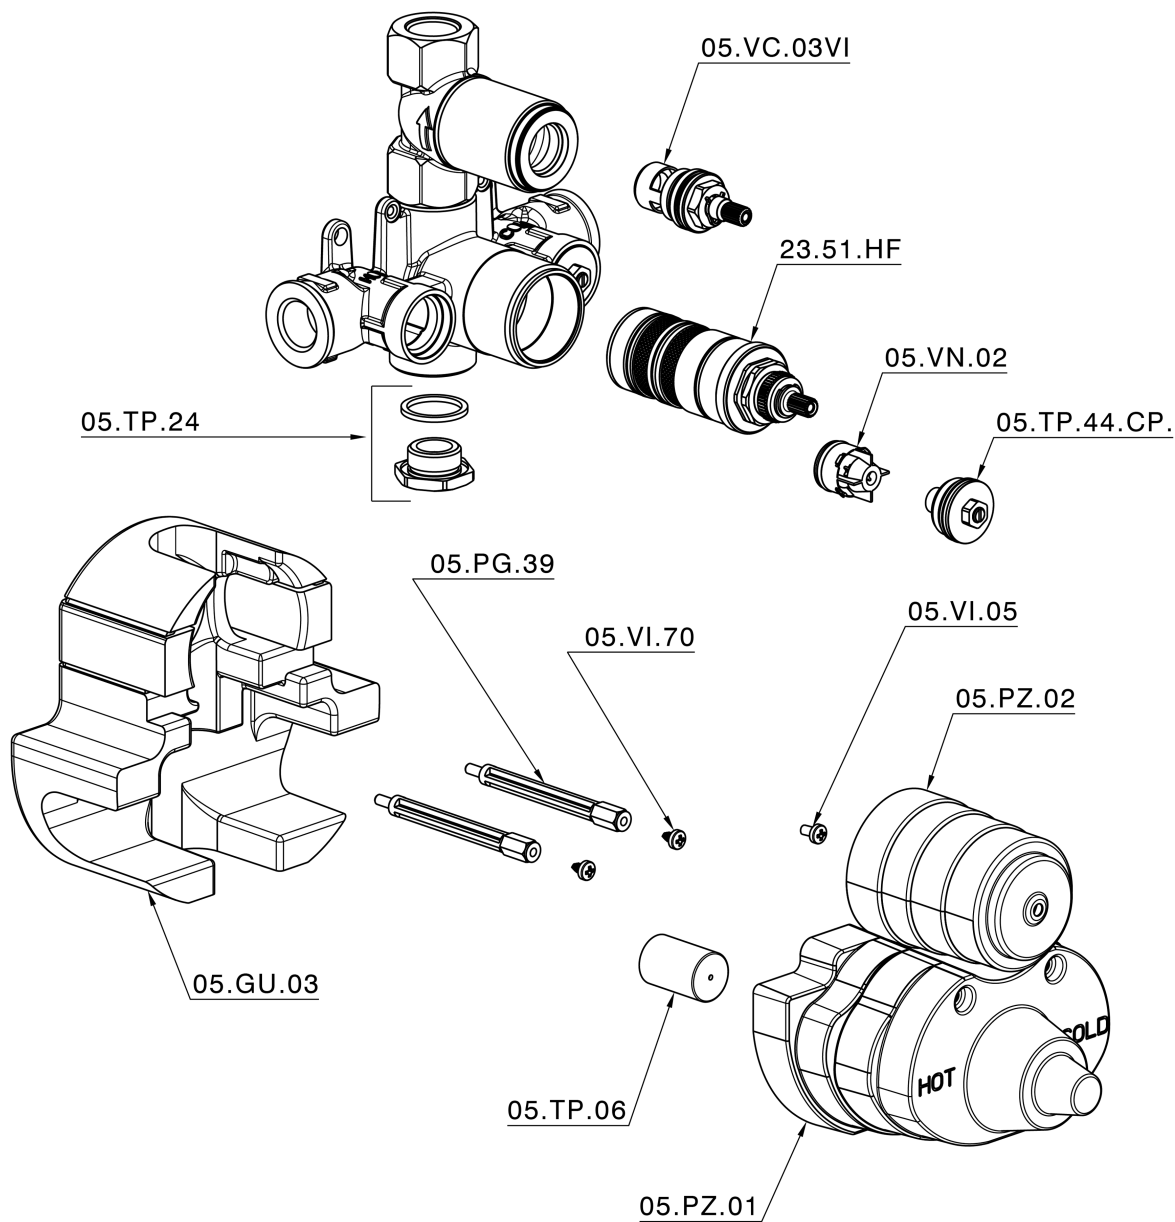

Parte esterna termostatico doccia incasso 1 uscita VICTORIAN_VT007280

VT007280

<https://www.huberitalia.com/parte-esterna-termostatico-doccia-incasso-1-uscita-victorian-vt007280>

Parte incasso termostatico doccia 1 uscita INCASSO_ZB007341

ZB007341

<https://www.huberitalia.com/parte-incasso-termostatico-doccia-1-uscita-incasso-zb007341>

Parte incasso termostatico doccia 1 uscita INCASSO_ZB007281

ZB007281

<https://www.huberitalia.com/parte-incasso-termostatico-doccia-1-uscita-incasso-zb007281>