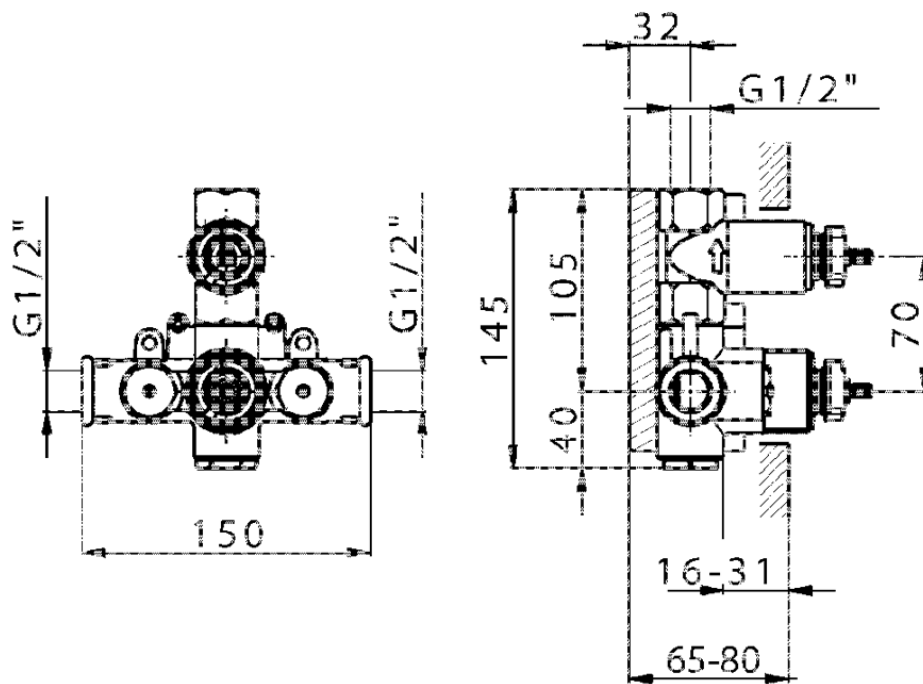

## Parte esterna termostatico doccia incasso 1 uscita VICTORIAN\_VT007280

VT007280

<https://www.huberitalia.com/parte-esterna-termostatico-doccia-incasso-1-uscita-victorian-vt007280>

ZB007341

<https://www.huberitalia.com/parte-incasso-termostatico-doccia-1-uscita-incasso-zb007341>

ZB007281

<https://www.huberitalia.com/parte-incasso-termostatico-doccia-1-uscita-incasso-zb007281>

2025-01-07