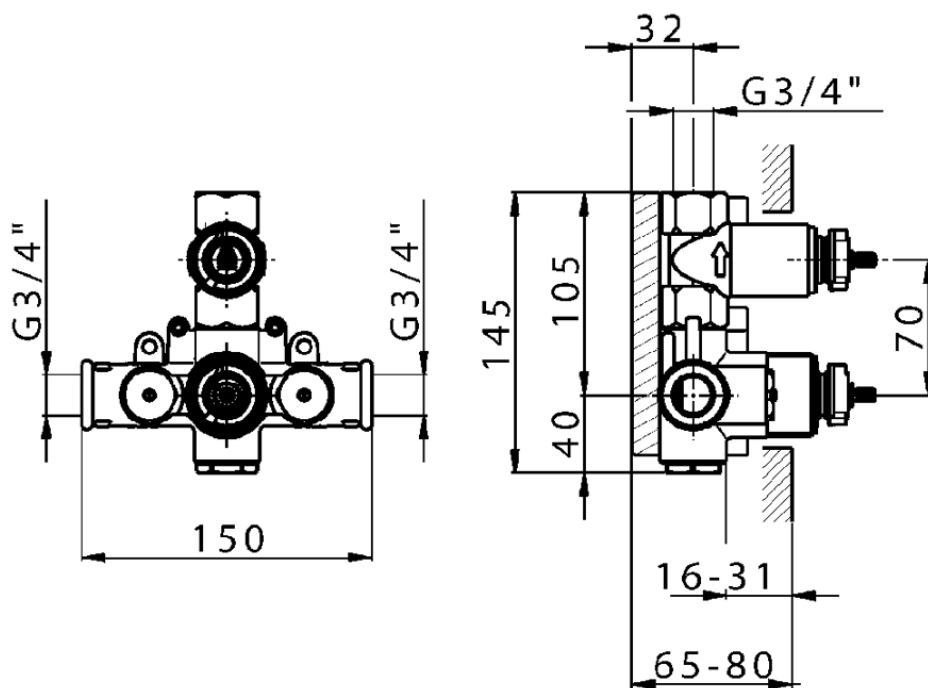

## Parte esterna termostatico doccia incasso 1 uscita VICTORIAN\_VT007280

VT007280

<https://www.huberitalia.com/parte-esterna-termostatico-doccia-incasso-1-uscita-victorian-vt007280>

ZB007341

<https://www.huberitalia.com/parte-incasso-termostatico-doccia-1-uscita-incasso-zb007341>

ZB007281

<https://www.huberitalia.com/parte-incasso-termostatico-doccia-1-uscita-incasso-zb007281>

2025-01-07