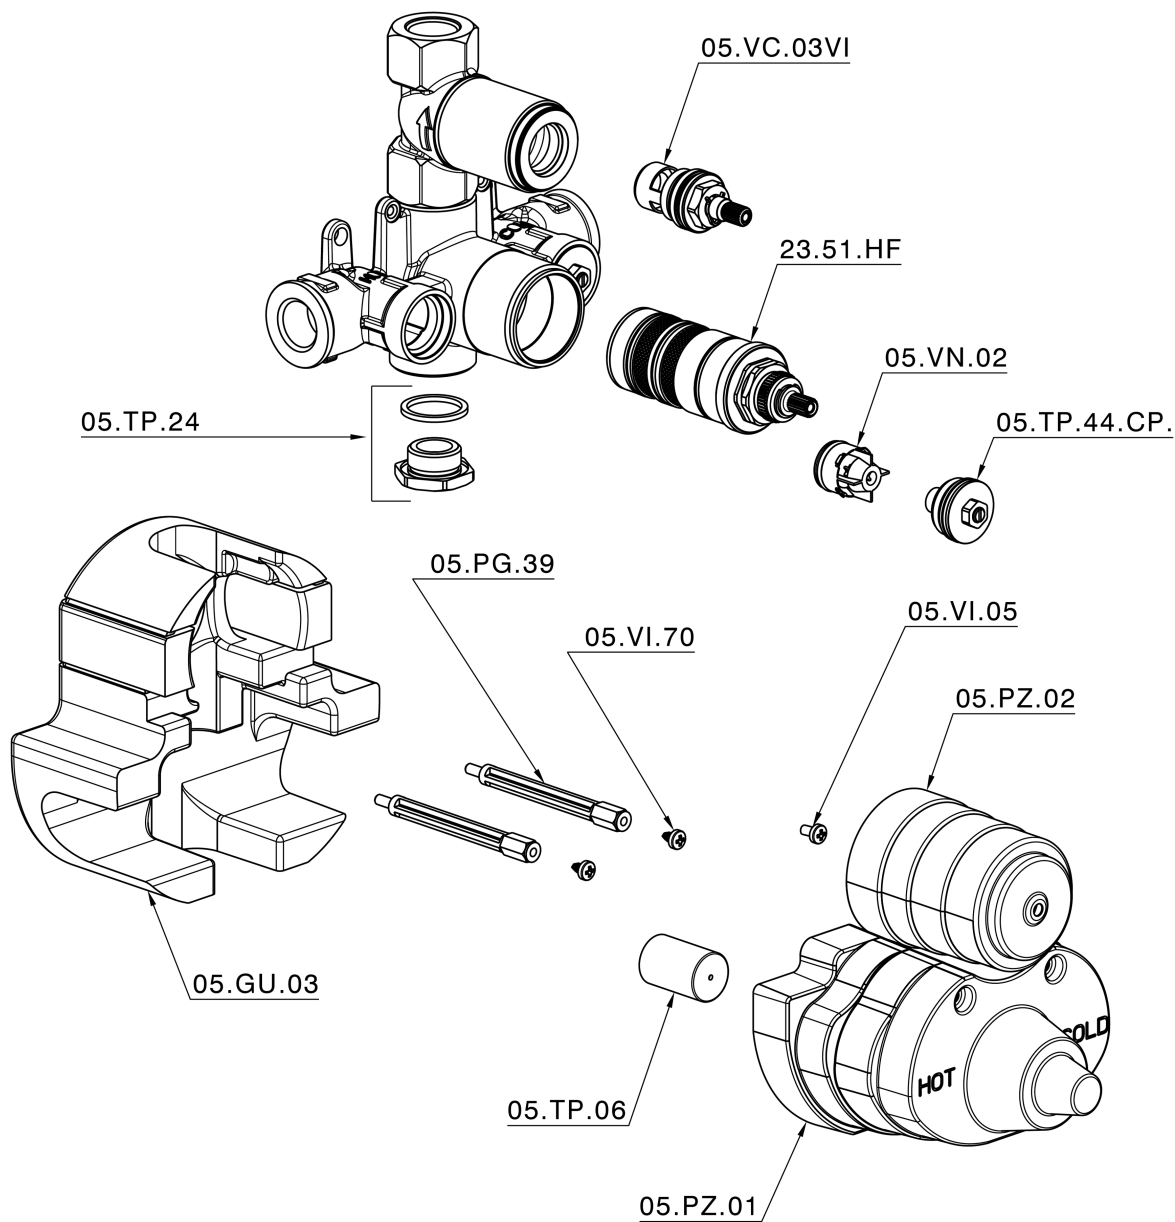

## Parte esterna termostatico doccia incasso 1 uscita VICTORIAN\_VT007280

VT007280

<https://www.huberitalia.com/parte-esterna-termostatico-doccia-incasso-1-uscita-victorian-vt007280>

## Parte incasso termostatico doccia 1 uscita INCASSO\_ZB007341

ZB007341

<https://www.huberitalia.com/parte-incasso-termostatico-doccia-1-uscita-incasso-zb007341>

## Parte incasso termostatico doccia 1 uscita INCASSO\_ZB007281

ZB007281

<https://www.huberitalia.com/parte-incasso-termostatico-doccia-1-uscita-incasso-zb007281>

2025-01-05