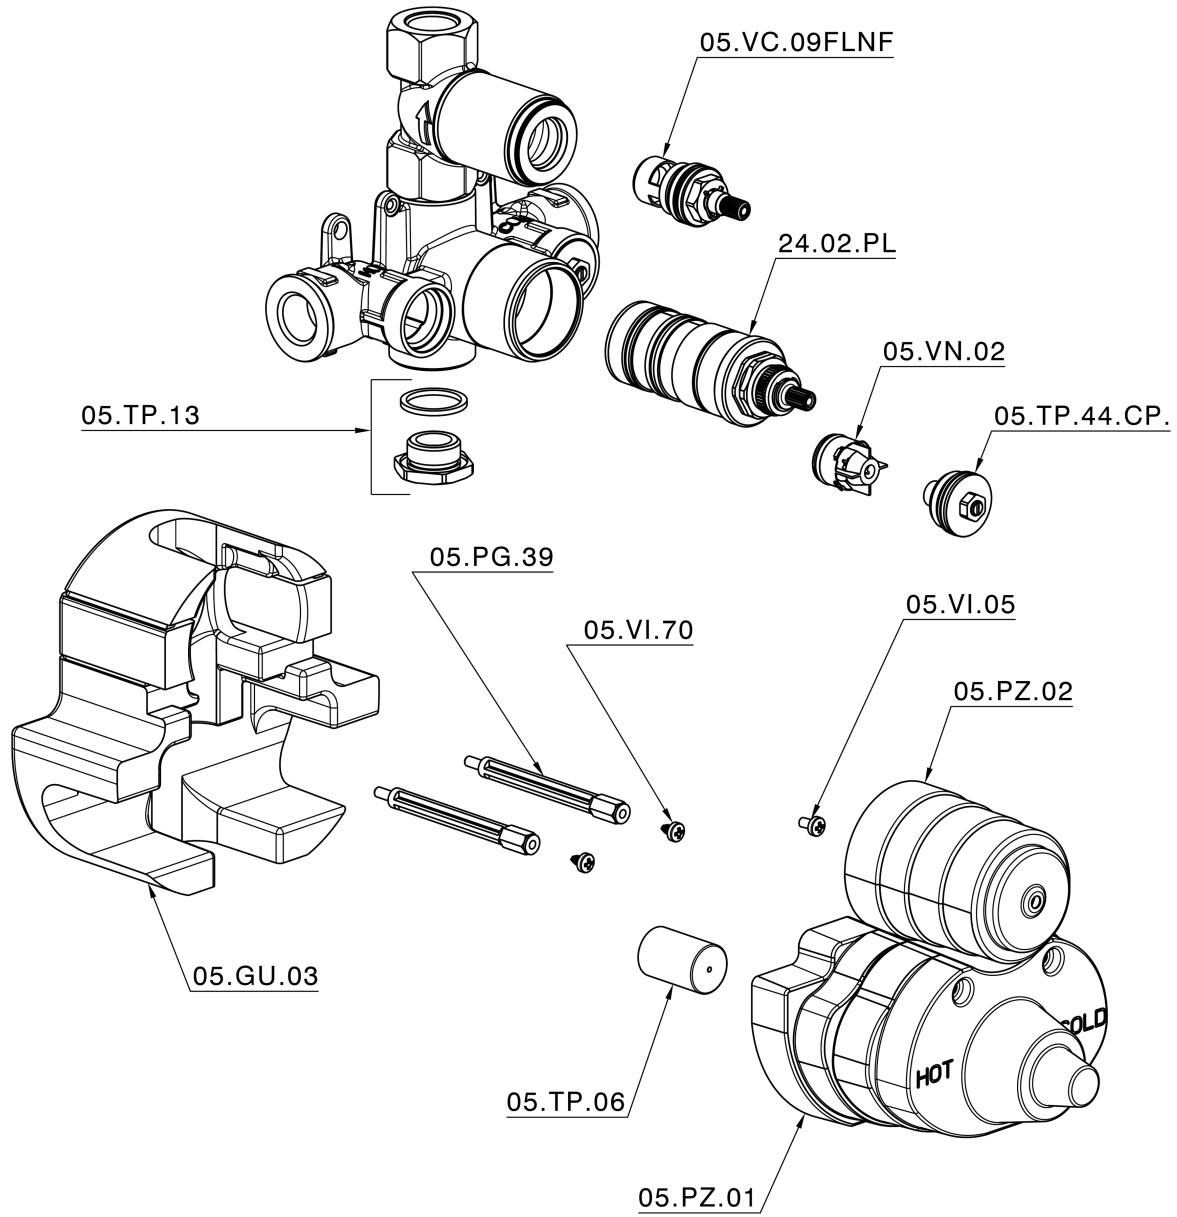

## Parte esterna termostatico doccia incasso 1 uscita VICTORIAN\_VT007280

VT007280

<https://www.huberitalia.com/parte-esterna-termostatico-doccia-incasso-1-uscita-victorian-vt007280>

## Parte incasso termostatico doccia 1 uscita INCASSO\_ZB007341

ZB007341

<https://www.huberitalia.com/parte-incasso-termostatico-doccia-1-uscita-incasso-zb007341>

## Parte incasso termostatico doccia 1 uscita INCASSO\_ZB007281

ZB007281

<https://www.huberitalia.com/parte-incasso-termostatico-doccia-1-uscita-incasso-zb007281>

2025-01-05