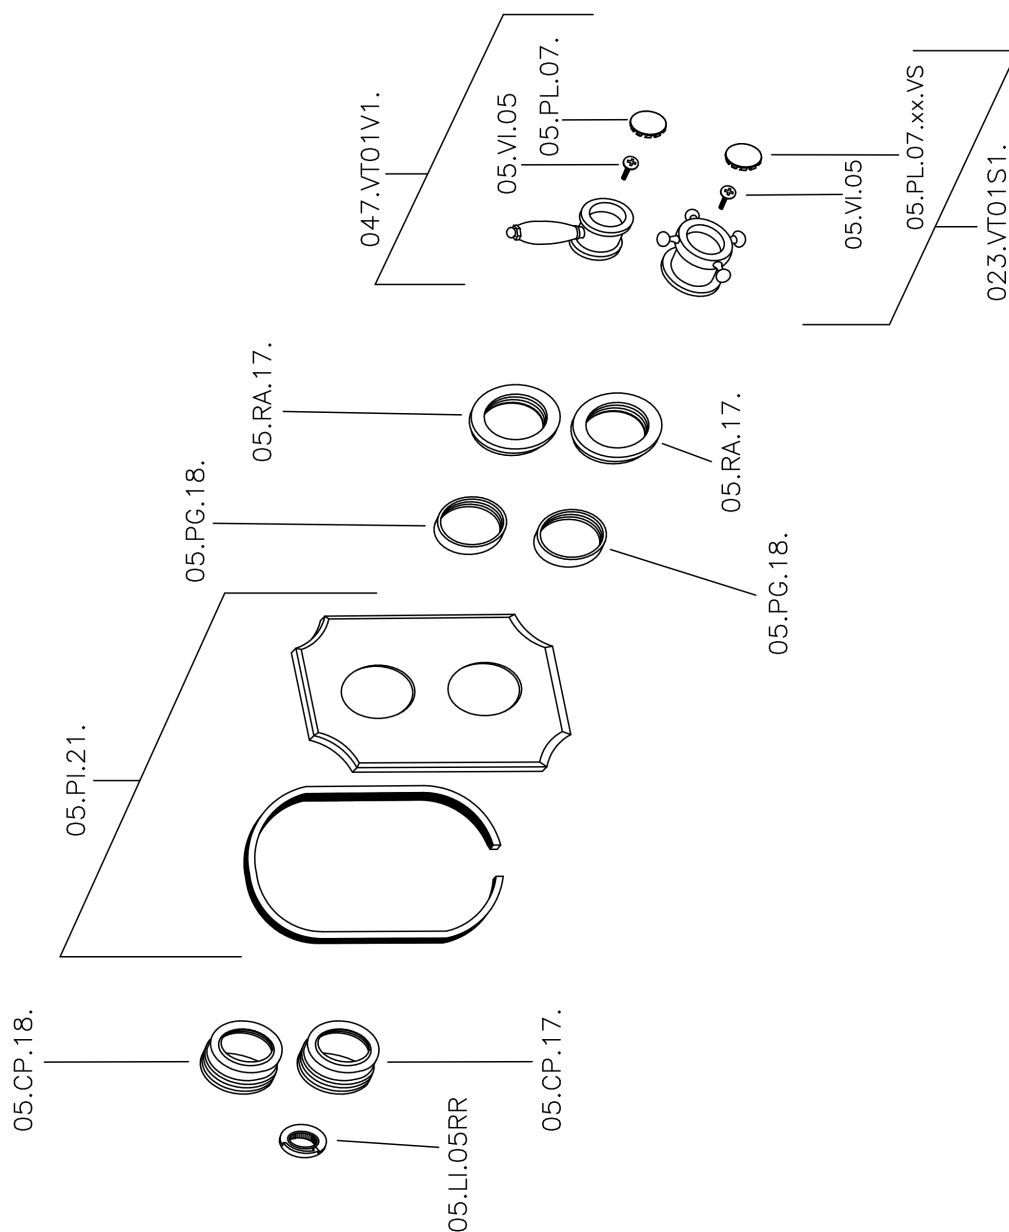

Parte esterna termostatico doccia incasso 1 uscita VICTORIAN_VT007280

VT007280

<https://www.huberitalia.com/parte-esterna-termostatico-doccia-incasso-1-uscita-victorian-vt007280>

Parte incasso termostatico doccia 1 uscita INCASSO_ZB007341

ZB007341

<https://www.huberitalia.com/parte-incasso-termostatico-doccia-1-uscita-incasso-zb007341>

Parte incasso termostatico doccia 1 uscita INCASSO_ZB007281

ZB007281

<https://www.huberitalia.com/parte-incasso-termostatico-doccia-1-uscita-incasso-zb007281>