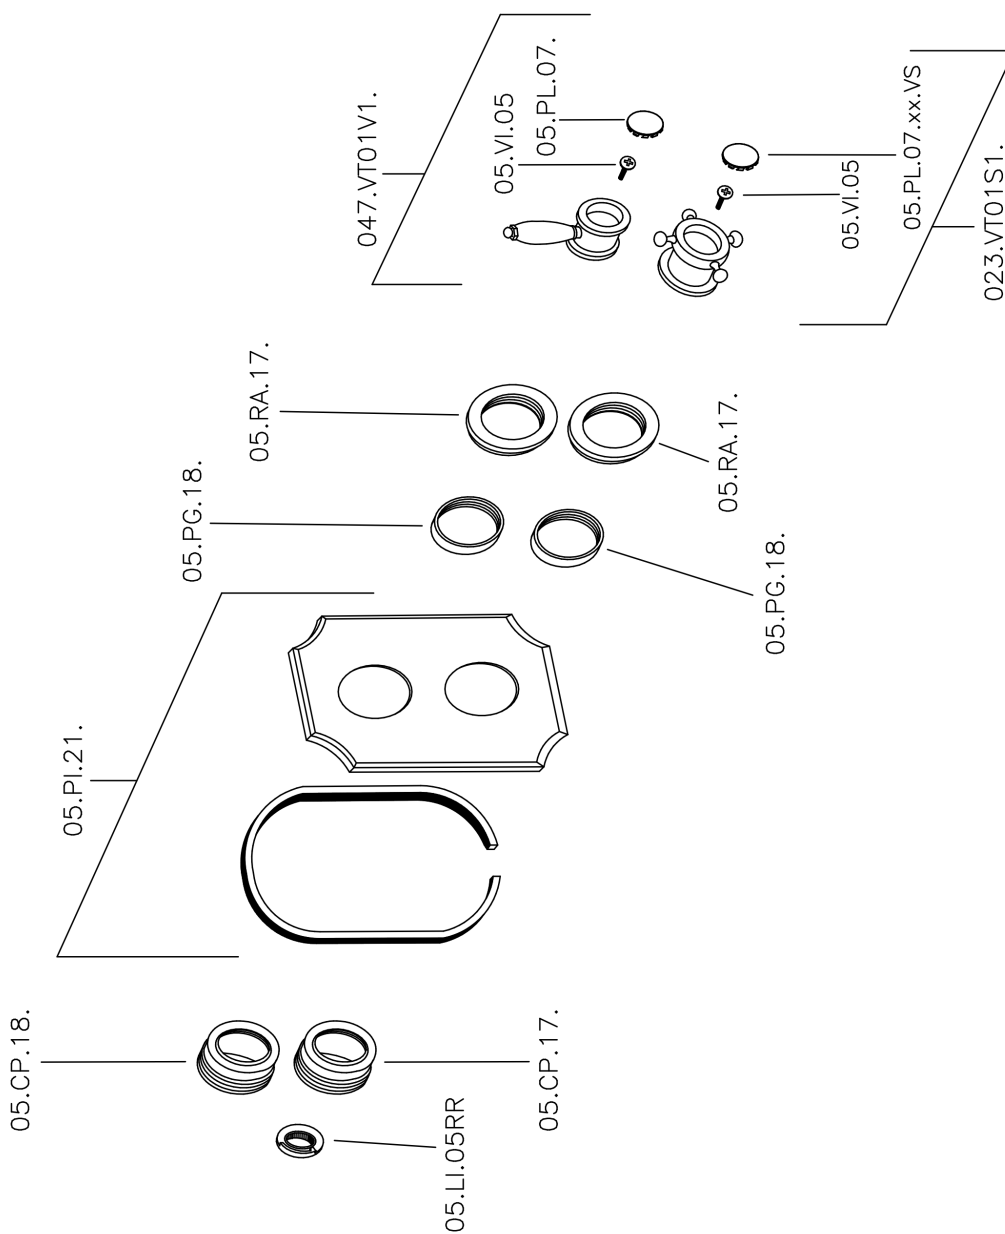

## Parte esterna termostatico doccia incasso 1 uscita VICTORIAN\_VT007280

VT007280

<https://www.huberitalia.com/parte-esterna-termostatico-doccia-incasso-1-uscita-victorian-vt007280>

## Parte incasso termostatico doccia 1 uscita INCASSO\_ZB007341

ZB007341

<https://www.huberitalia.com/parte-incasso-termostatico-doccia-1-uscita-incasso-zb007341>

## Parte incasso termostatico doccia 1 uscita INCASSO\_ZB007281

ZB007281

<https://www.huberitalia.com/parte-incasso-termostatico-doccia-1-uscita-incasso-zb007281>

2025-01-05