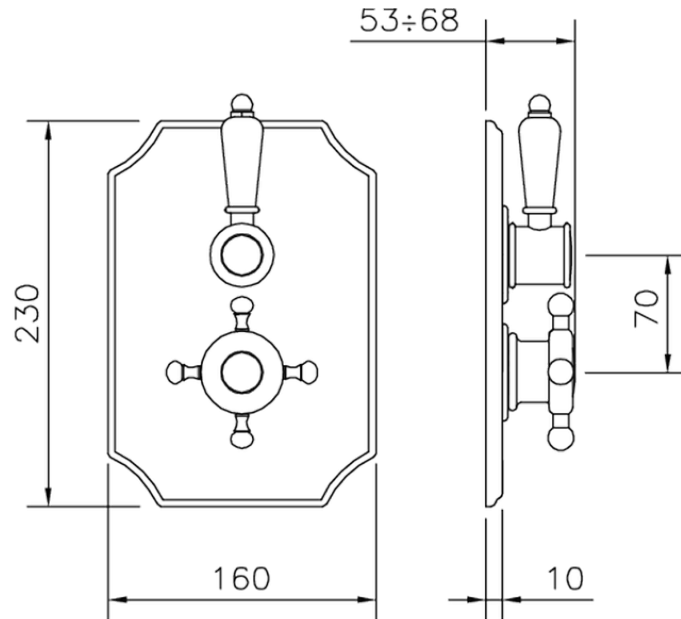

## Parte esterna termostatico doccia incasso 1 uscita VICTORIAN\_VT007280

VT007280

<https://www.huberitalia.com/parte-esterna-termostatico-doccia-incasso-1-uscita-victorian-vt007280>

ZB007341

<https://www.huberitalia.com/parte-incasso-termostatico-doccia-1-uscita-incasso-zb007341>

ZB007281

<https://www.huberitalia.com/parte-incasso-termostatico-doccia-1-uscita-incasso-zb007281>

2025-02-05