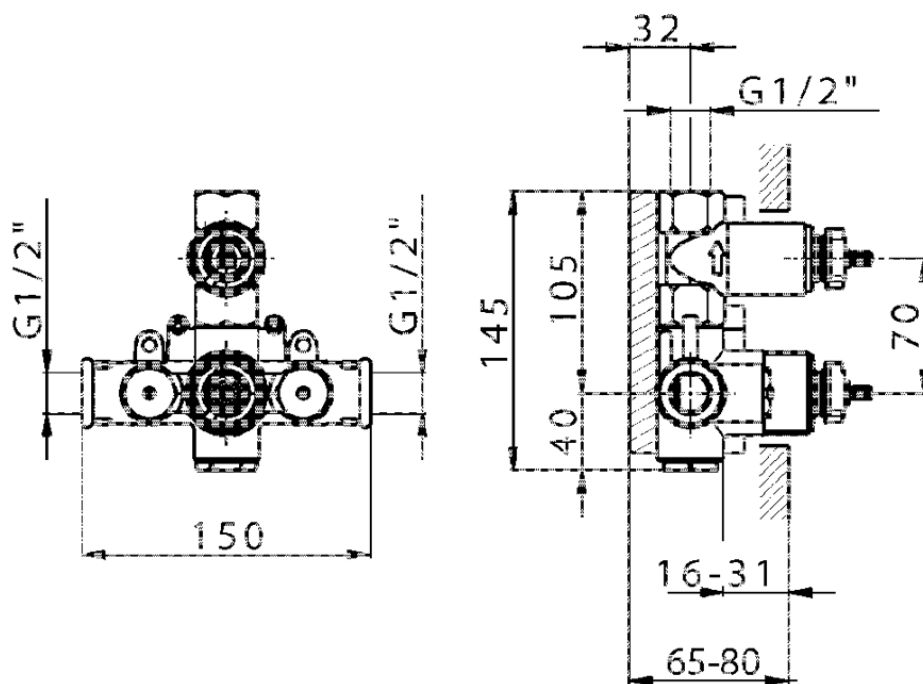

## Parte esterna termostatico doccia incasso 1 uscita VICTORIAN\_VT007280

VT007280

<https://www.huberitalia.com/parte-esterna-termostatico-doccia-incasso-1-uscita-victorian-vt007280>

ZB007341

<https://www.huberitalia.com/parte-incasso-termostatico-doccia-1-uscita-incasso-zb007341>

ZB007281

<https://www.huberitalia.com/parte-incasso-termostatico-doccia-1-uscita-incasso-zb007281>

2025-02-05