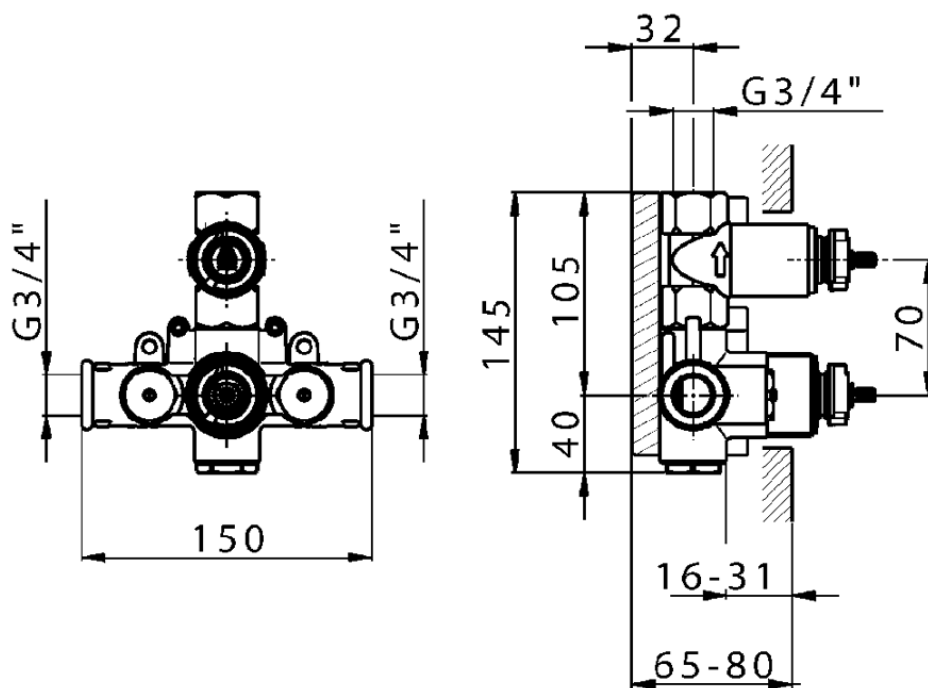

## Parte esterna termostatico doccia incasso 1 uscita VICTORIAN\_VT007280

VT007280

<https://www.huberitalia.com/parte-esterna-termostatico-doccia-incasso-1-uscita-victorian-vt007280>

ZB007341

<https://www.huberitalia.com/parte-incasso-termostatico-doccia-1-uscita-incasso-zb007341>

ZB007281

<https://www.huberitalia.com/parte-incasso-termostatico-doccia-1-uscita-incasso-zb007281>

2025-02-05