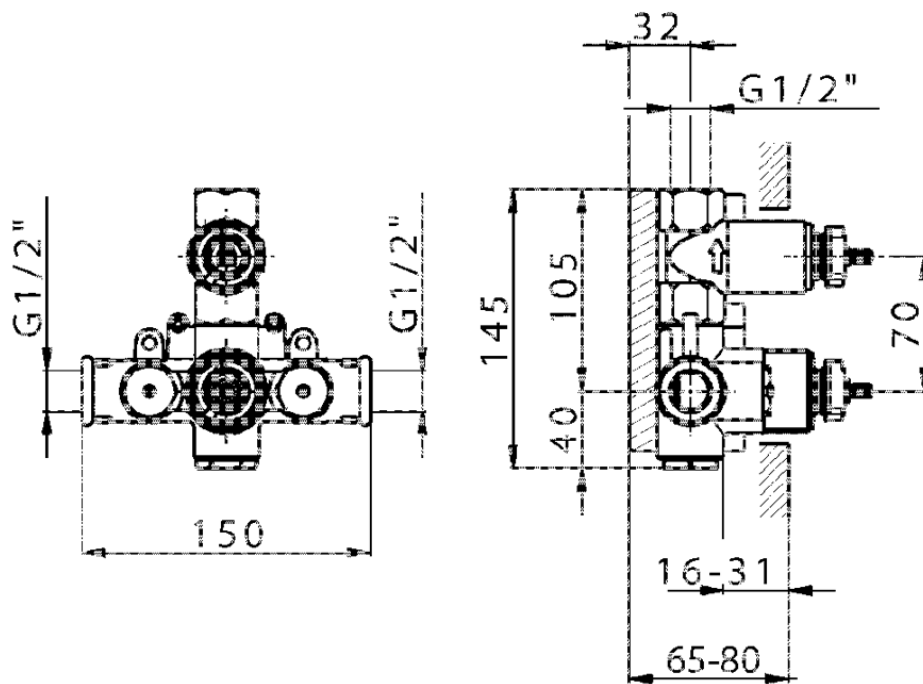

Parte esterna termostatico doccia incasso 1 uscita VICTORIAN_VT007280

VT007280

<https://www.huberitalia.com/parte-esterna-termostatico-doccia-incasso-1-uscita-victorian-vt007280>

ZB007341

<https://www.huberitalia.com/parte-incasso-termostatico-doccia-1-uscita-incasso-zb007341>

ZB007281

<https://www.huberitalia.com/parte-incasso-termostatico-doccia-1-uscita-incasso-zb007281>

2025-01-07