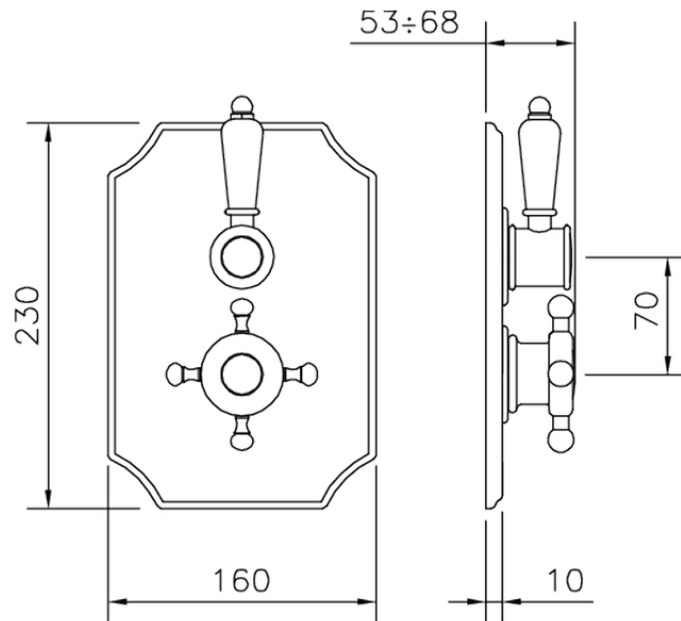

Parte esterna termostatico doccia incasso 1 uscita VICTORIAN_VT007280

VT007280

<https://www.huberitalia.com/parte-esterna-termostatico-doccia-incasso-1-uscita-victorian-vt007280>

ZB007341

<https://www.huberitalia.com/parte-incasso-termostatico-doccia-1-uscita-incasso-zb007341>

ZB007281

<https://www.huberitalia.com/parte-incasso-termostatico-doccia-1-uscita-incasso-zb007281>

2025-01-07