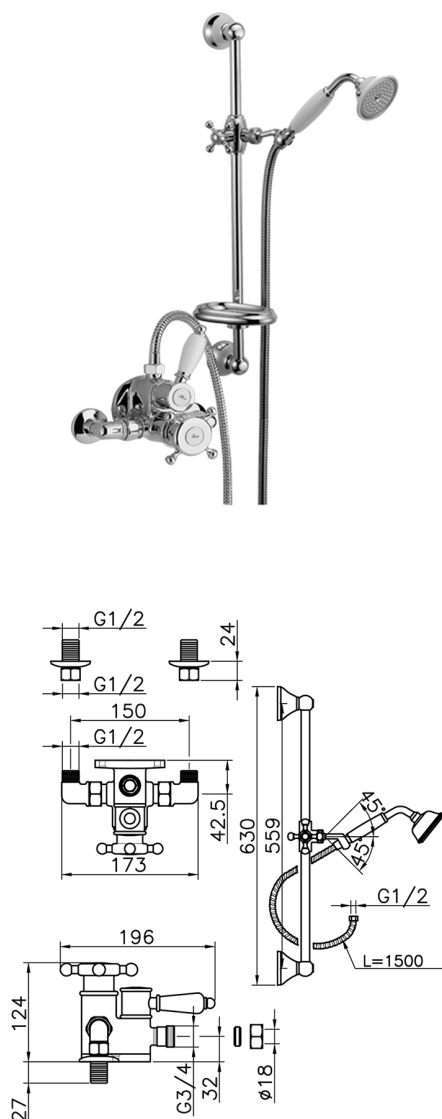

Miscelatore termostatico doccia con saliscendi VICTORIAN_190R.VT01H.

MODELLO **190R.VT01H.**

Miscelatore termostatico doccia con saliscendi, saliscendi con supporto scorrevole 56 cm, doccetta monogetto Classica in Ottone D.78 mm, flex Ottone 150 cm

FINITURE DISPONIBILI

-  **AC** AC Nichel Satinato Spazzolato
-  **AG** AG Oro Antico
-  **BA** BA Vecchio Bronzo
-  **CR** CR Cromo
-  **2W** 2W Oro Spazzolato

CARATTERISTICHE

Ricambio Cartuccia **24.04A.PP**

Cartuccia Termostatica Plus P 8X20

Termostatico

Il Termostatico Huber è il tuo personale gestore dell'acqua che ti aiuta a gestire e controllare acqua ed energia senza sprechi.

2024-10-22