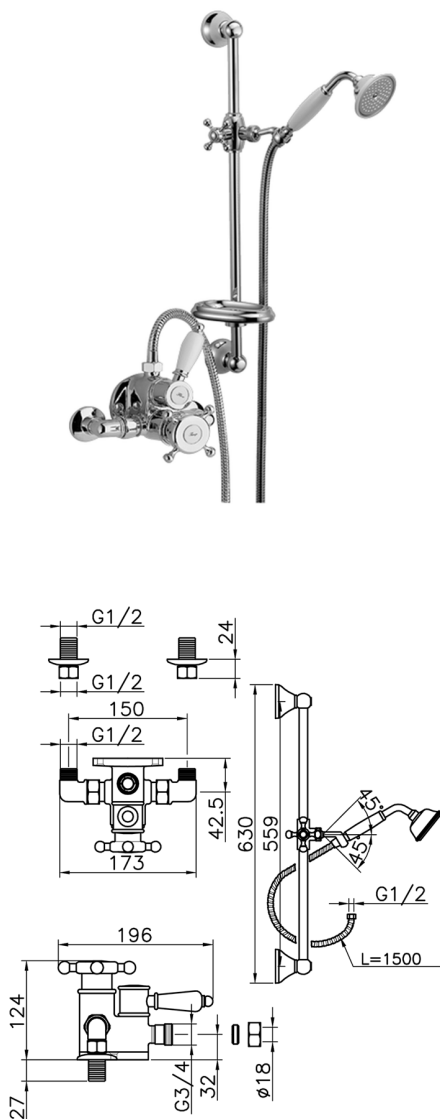

Miscelatore termostatico doccia con saliscendi VICTORIAN_190R.VT01H.

MODELLO **190R.VT01H.**

Miscelatore termostatico doccia con saliscendi, saliscendi con supporto scorrevole 56 cm, doccetta monogetto Classica in Ottone D.78 mm, flex Ottone 150 cm

FINITURE DISPONIBILI

-  **AC** AC Nichel Satinato Spazzolato
-  **AG** AG Oro Antico
-  **BA** BA Vecchio Bronzo
-  **CR** CR Cromo
-  **2W** 2W Oro Spazzolato

CARATTERISTICHE

Ricambio Cartuccia **24.04A.PP**
Cartuccia Termostatica Plus P 8X20