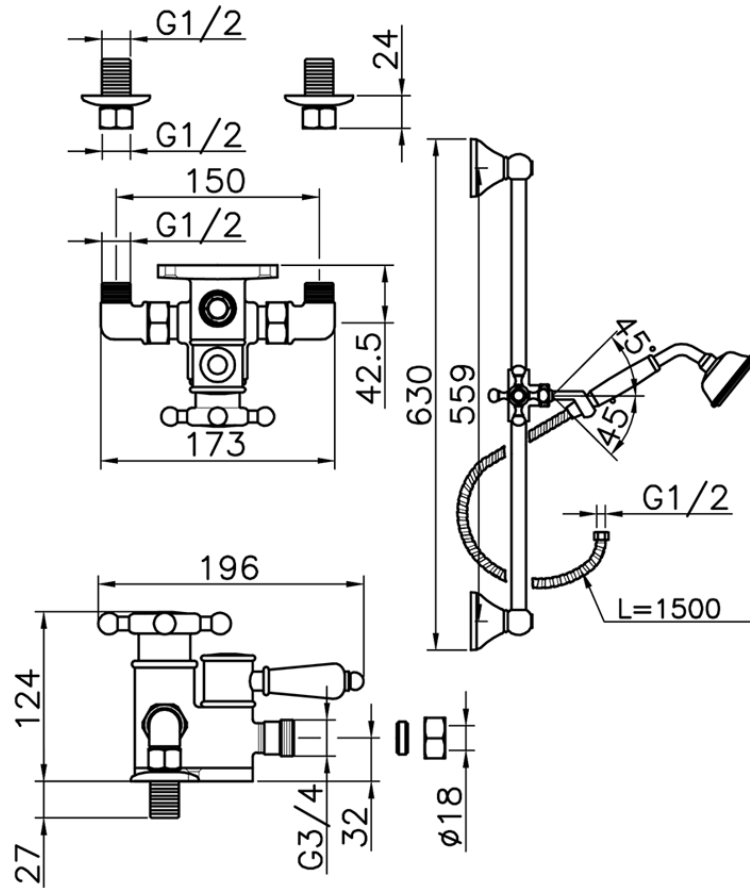

## Miscelatore termostatico doccia con saliscendi VICTORIAN\_190R.VT01H.

190R.VT01H.

<https://huberitalia.com/miscelatore-termostatico-doccia-con-saliscendi-victorian-190r-vt01h>

2024-10-22