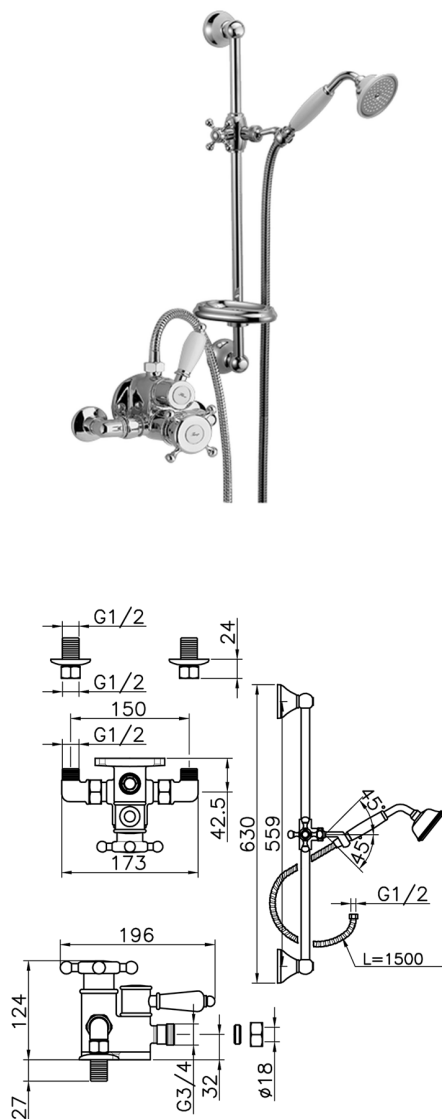

Miscelatore termostatico doccia con saliscendi VICTORIAN_190R.VT01H.

MODELLO **190R.VT01H.**

Miscelatore termostatico doccia con saliscendi, saliscendi con supporto scorrevole 56 cm, doccetta monogetto Classica in Ottone D.78 mm, flex Ottone 150 cm

FINITURE DISPONIBILI

-  **AC** AC Nichel Satinato Spazzolato
-  **AG** AG Oro Antico
-  **BA** BA Vecchio Bronzo
-  **CR** CR Cromo
-  **2W** 2W Oro Spazzolato

CARATTERISTICHE

Ricambio Cartuccia **24.04A.PP**

Cartuccia Termostatica Plus P 8X20

Termostatico

Il Termostatico Huber è il tuo personale gestore dell'acqua che ti aiuta a gestire e controllare acqua ed energia senza sprechi.

2024-10-22