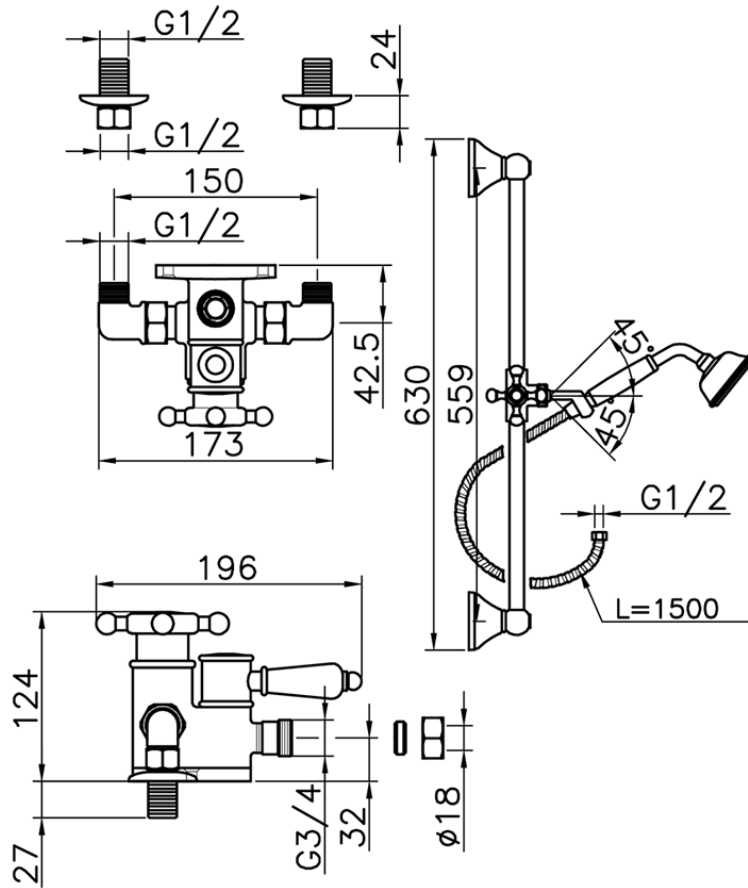

Miscelatore termostatico doccia con saliscendi VICTORIAN_190R.VT01H.

190R.VT01H.

<https://huberitalia.com/miscelatore-termostatico-doccia-con-saliscendi-victorian-190r-vt01h>

2024-10-22