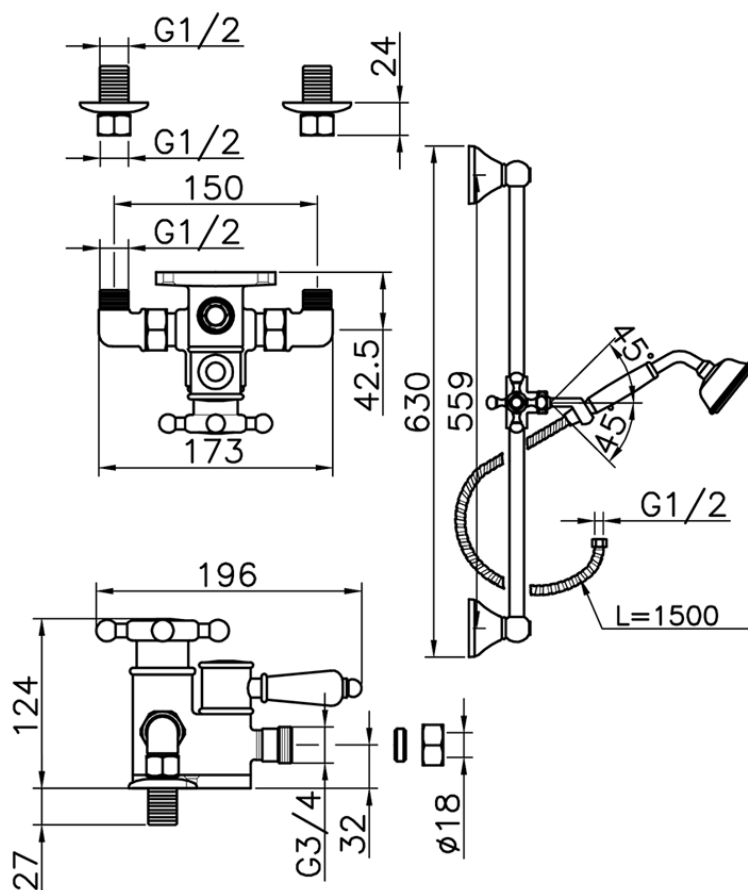

Miscelatore termostatico doccia con saliscendi VICTORIAN_190R.VT01H.

190R.VT01H.

<https://huberitalia.com/miscelatore-termostatico-doccia-con-saliscendi-victorian-190r-vt01h>

2024-10-22