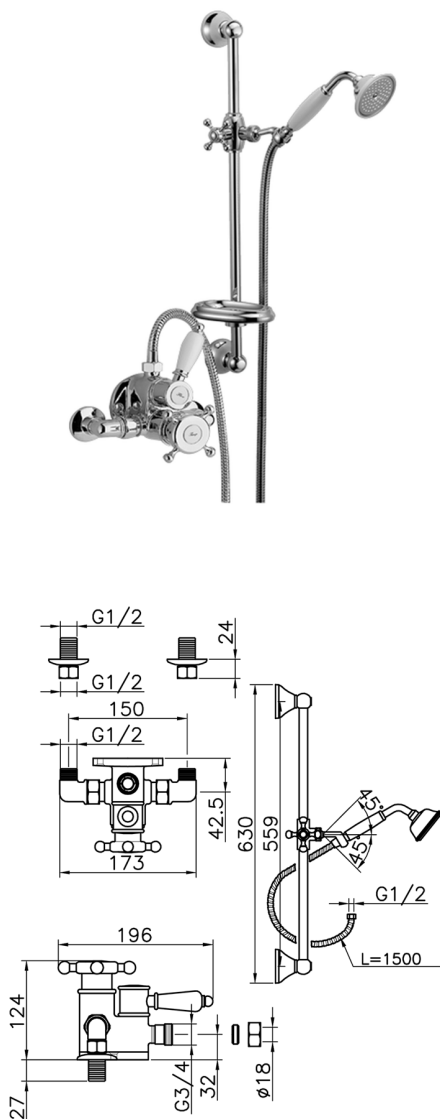

Miscelatore termostatico doccia con saliscendi VICTORIAN_190R.VT01H.

MODELLO **190R.VT01H.**

Miscelatore termostatico doccia con saliscendi, saliscendi con supporto scorrevole 56 cm, doccetta monogetto Classica in Ottone D.78 mm, flex Ottone 150 cm

FINITURE DISPONIBILI

-  **AC** AC Nichel Satinato Spazzolato
-  **AG** AG Oro Antico
-  **BA** BA Vecchio Bronzo
-  **CR** CR Cromo
-  **2W** 2W Oro Spazzolato

CARATTERISTICHE

Ricambio Cartuccia **24.04A.PP**

Cartuccia Termostatica Plus P 8X20

Termostatico

Il Termostatico Huber è il tuo personale gestore dell'acqua che ti aiuta a gestire e controllare acqua ed energia senza sprechi.

2024-10-22