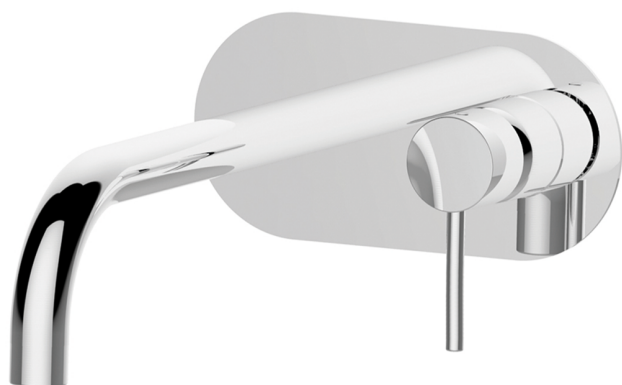

Parte esterna monocomando lavabo a parete NUOVA KIRUNA_K2005511

MODELLO **K2005511**

Parte esterna monocomando lavabo a parete, senza parte incasso, bocca L.250 mm, per art. Easy-Box ZB002450 e art. ZB025510

FINITURE DISPONIBILI

-  **21** 21 Cromo
-  **26** 26 Vecchio Rame
-  **2F** 2F Nichel Spazzolato
-  **2W** 2W Oro Spazzolato
-  **40** 40 Nero Opaco
-  **4Q** 4Q Bianco Opaco

CARATTERISTICHE

Installazione **Incasso**
 Parti Incasso necessarie **ZB002450**

Parte incasso monocomando lavabo a parete Easy-Box INCASSO_ZB002450

MODELLO **ZB002450**

Parte incasso monocomando lavabo a parete Easy-Box, con scatola di protezione, senza parte esterna

FINITURE DISPONIBILI

CARATTERISTICHE

Incasso **1**
 Ricambio Cartuccia **ZZ95409000**
Cartuccia Monocomando 35 mm

Piastra/Plate/Plaque/Platte/Placa

2-3mm: XX 56-76

10mm: XX 48-68

EcoStop

Con il Dispositivo EcoStop l'apertura dell'acqua avviene con un punto duro al 50% circa della portata. Un fermo a metà apertura, da vincere con una leggera forza solo e soltanto quando ci sia una reale necessità di richiesta d'acqua alla massima portata. Ciò permette di consumare fino al 50% in meno di acqua.