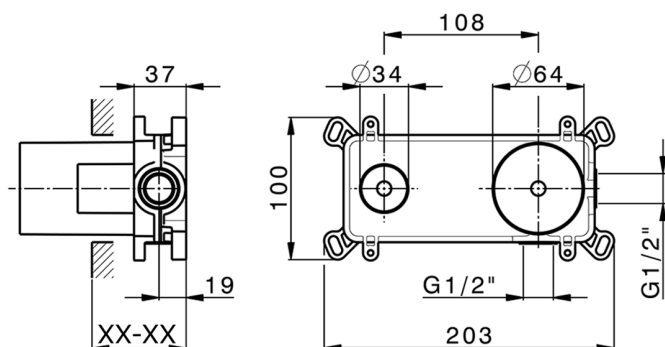

Parte esterna monocomando lavabo a parete NUOVA KIRUNA_K2005511

MODELLO **K2005511**

Parte esterna monocomando lavabo a parete, senza parte incasso, bocca L.250 mm, per art. Easy-Box ZB002450 e art. ZB025510

Parte incasso monocomando lavabo a parete Easy-Box INCASSO_ZB002450

MODELLO **ZB002450**

Parte incasso monocomando lavabo a parete Easy-Box, con scatola di protezione, senza parte esterna

FINITURE DISPONIBILI

CARATTERISTICHE

Incasso **1**
 Ricambio Cartuccia **ZZ95409000**
Cartuccia Monocomando 35 mm

Piastra/Plate/Plaque/Platte/Placa

2-3mm: XX 56-76

10mm: XX 48-68

EcoStop

Con il Dispositivo EcoStop l'apertura dell'acqua avviene con un punto duro al 50% circa della portata. Un fermo a metà apertura, da vincere con una leggera forza solo e soltanto quando ci sia una reale necessità di richiesta d'acqua alla massima portata. Ciò permette di consumare fino al 50% in meno di acqua.