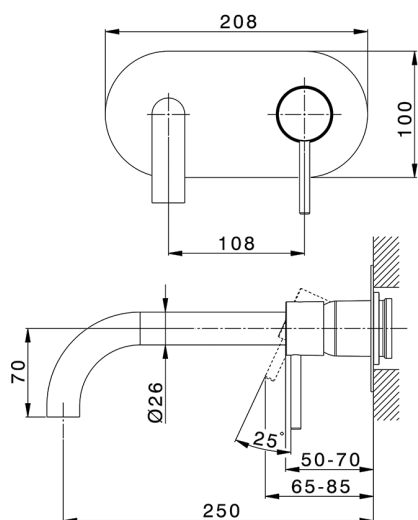

Parte esterna monocomando lavabo a parete NUOVA KIRUNA_K2005511

MODELLO **K2005511**

Parte esterna monocomando lavabo a parete, senza parte incasso, bocca L.250 mm, per art. Easy-Box ZB002450 e art. ZB025510

Parte incasso monocomando lavabo a parete Easy-Box INCASSO_ZB002450

MODELLO **ZB002450**

Parte incasso monocomando lavabo a parete Easy-Box, con scatola di protezione, senza parte esterna

FINITURE DISPONIBILI

CARATTERISTICHE

Incasso **1**
 Ricambio Cartuccia **ZZ95409000**
Cartuccia Monocomando 35 mm

Piastra/Plate/Plaque/Platte/Placa

2-3mm: XX 56-76

10mm: XX 48-68

EcoStop

Con il Dispositivo EcoStop l'apertura dell'acqua avviene con un punto duro al 50% circa della portata. Un fermo a metà apertura, da vincere con una leggera forza solo e soltanto quando ci sia una reale necessità di richiesta d'acqua alla massima portata. Ciò permette di consumare fino al 50% in meno di acqua.