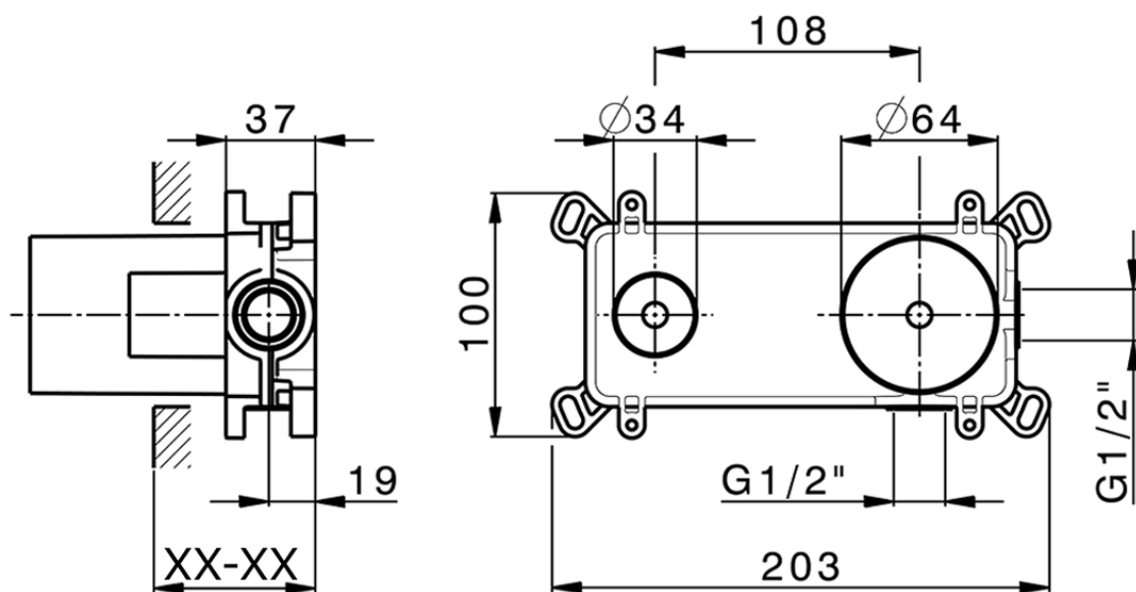

Parte esterna monocomando lavabo a parete NUOVA KIRUNA_K2005511

K2005511

<https://huberitalia.com/parte-esterna-monocomando-lavabo-a-parete-nuova-kiruna-k2005511>

Piastra/Plate/Plaque/Platte/Placa

2-3mm: XX 56-76

10mm: XX 48-68