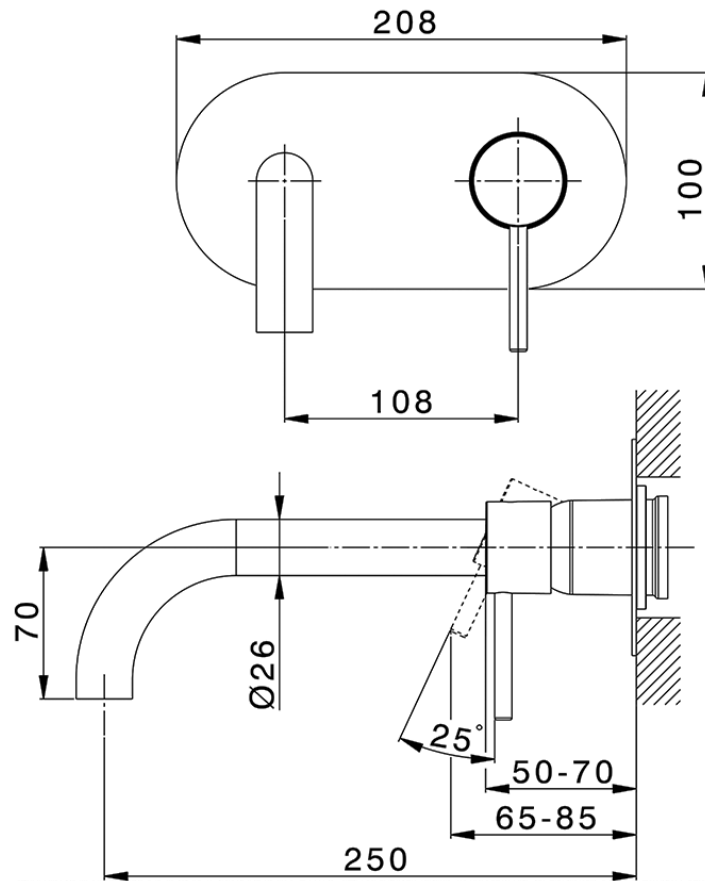

Parte esterna monocomando lavabo a parete NUOVA KIRUNA_K2005511

K2005511

<https://huberitalia.com/parte-esterna-monocomando-lavabo-a-parete-nuova-kiruna-k2005511>

Piastra/Plate/Plaque/Platte/Placa

2-3mm: XX 56-76

10mm: XX 48-68