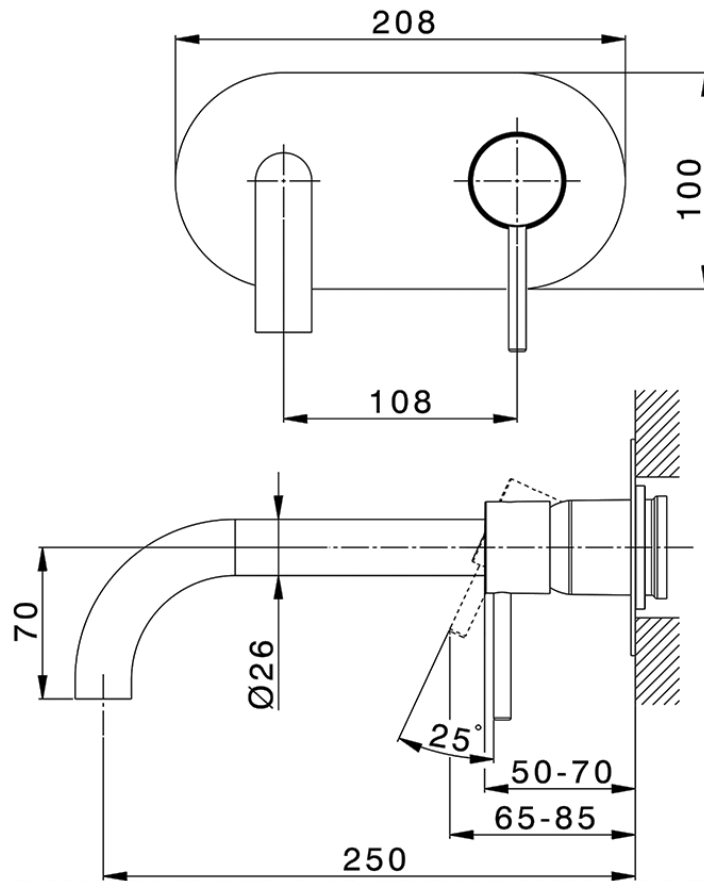

Parte esterna monocomando lavabo a parete NUOVA KIRUNA_K2005511

K2005511

<https://huberitalia.com/parte-esterna-monocomando-lavabo-a-parete-nuova-kiruna-k2005511>

Piastra/Plate/Plaque/Platte/Placa

2-3mm: XX 56-76

10mm: XX 48-68