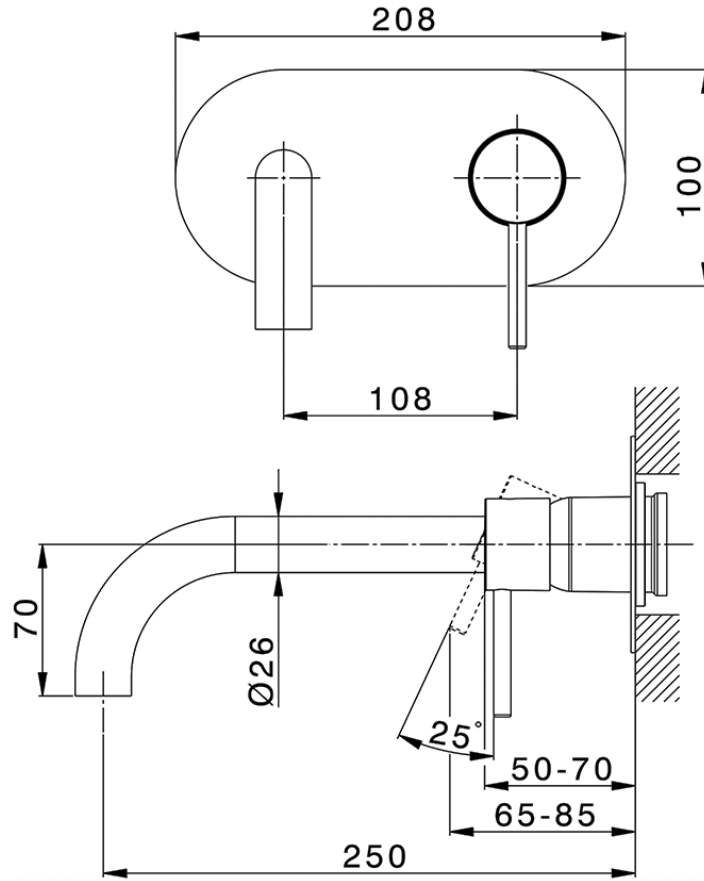

Parte esterna monocomando lavabo a parete NUOVA KIRUNA_K2005511

K2005511

<https://huberitalia.com/parte-esterna-monocomando-lavabo-a-parete-nuova-kiruna-k2005511>

Piastra/Plate/Plaque/Platte/Placa

2-3mm: XX 56-76

10mm: XX 48-68