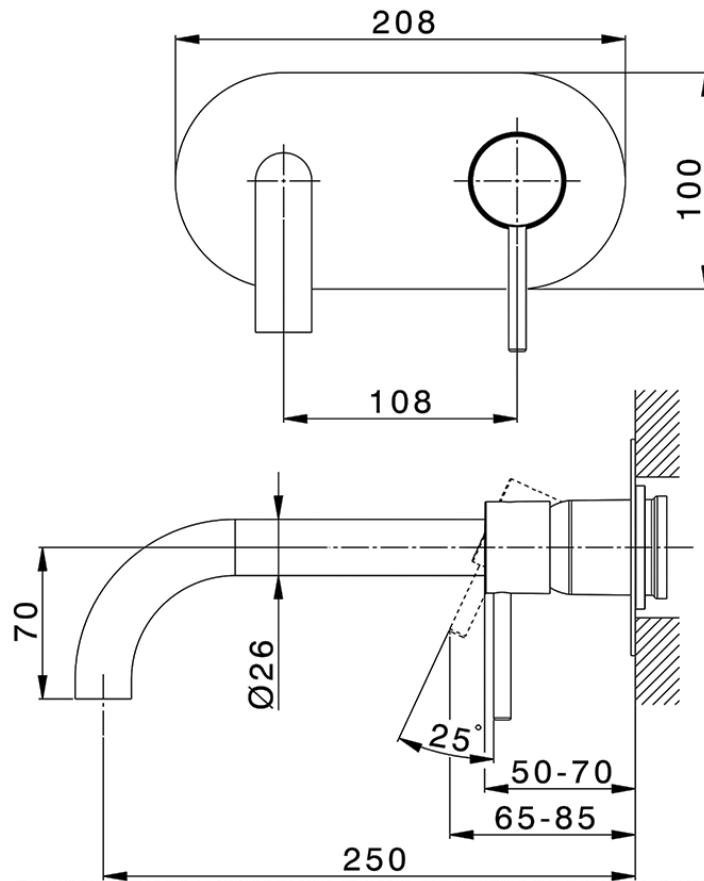

Parte esterna monocomando lavabo a parete NUOVA KIRUNA\_K2005511

K2005511

<https://huberitalia.com/parte-esterna-monocomando-lavabo-a-parete-nuova-kiruna-k2005511>

Piastra/Plate/Plaque/Platte/Placa

2-3mm: XX 56-76

10mm: XX 48-68