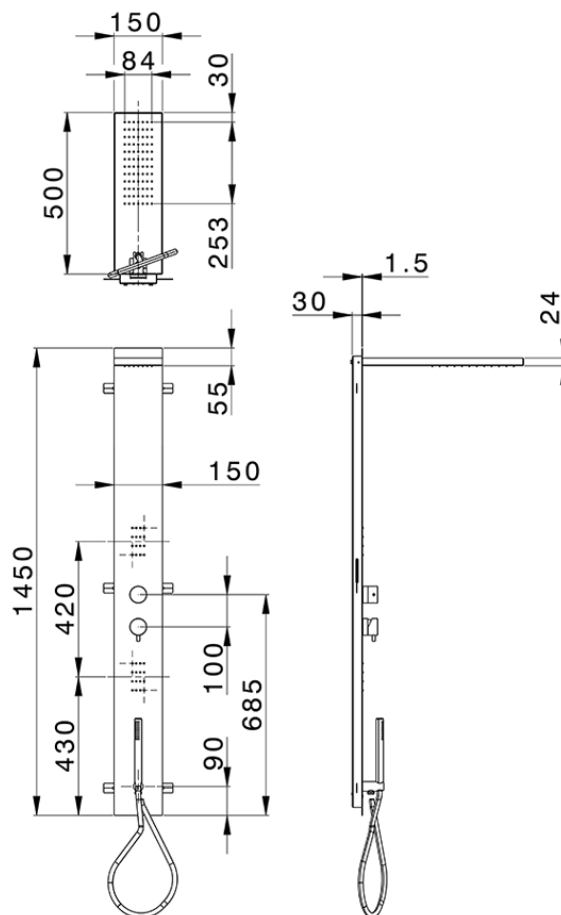

Pannello doccia monocomando 3 funzioni COLUMNS_ZS105040

ZS105040

<https://www.huberitalia.com/pannello-doccia-monocomando-3-funzioni-columns-zs105040>

2024-12-22