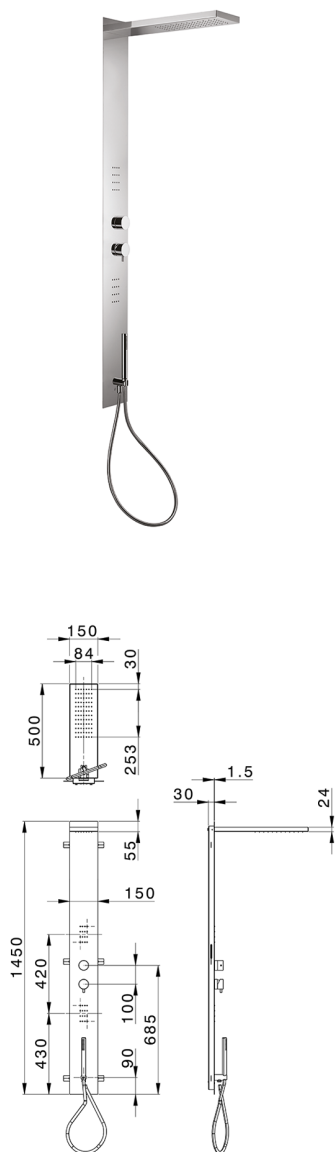

## Pannello doccia monocomando 3 funzioni COLUMNS\_ZS105040

MODELLO **ZS105040**

Pannello doccia monocomando 3 funzioni, pannello doccia in acciaio inox AISI 304, devistop 3 uscite, supporto doccetta con presa d'acqua, doccetta monogetto D.23 mm in Ottone, 2 soffiocini frontali, soffione rettangolare 150x500 sp.24 mm Inox, funzione pioggia, flessibile PVC 150 cm

### FINITURE DISPONIBILI

-  **40** 40 Nero Opaco
-  **4Q** 4Q Bianco Opaco
-  **D1** D1 Inox Spazzolato
-  **D2** D2 Inox Lucido

### CARATTERISTICHE

Ricambio Cartuccia **ZZ99751000**

**Cartuccia Monocomando 35 mm**

2024-12-22