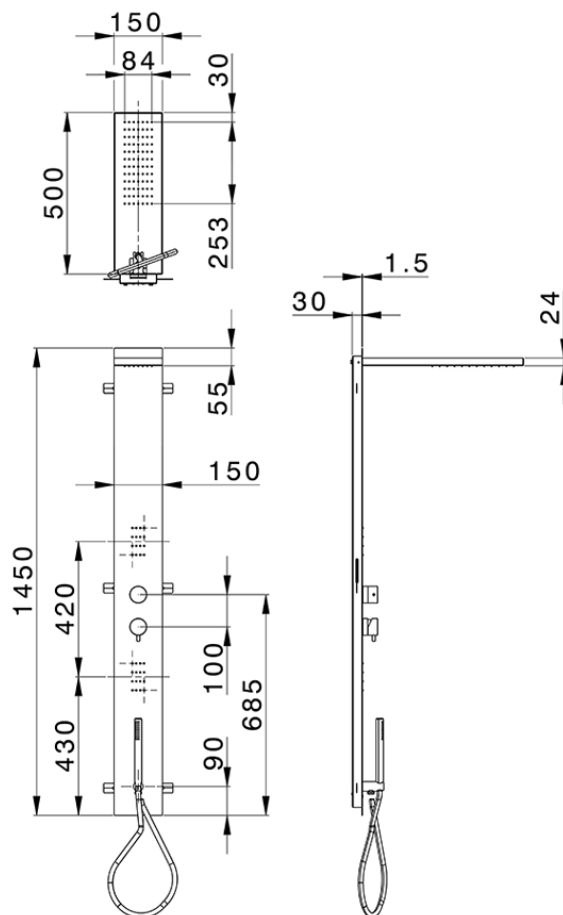

Pannello doccia monocomando 3 funzioni COLUMNS_ZS105040

ZS105040

<https://www.huberitalia.com/pannello-doccia-monocomando-3-funzioni-columns-zs105040>

2024-12-22