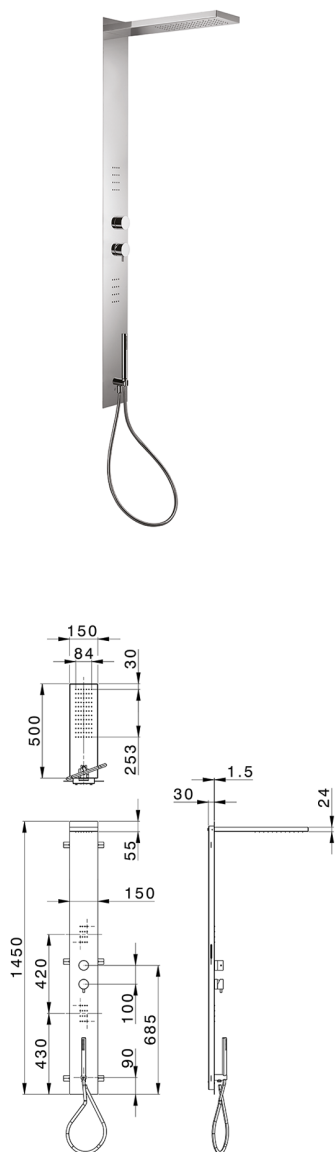

Pannello doccia monocomando 3 funzioni COLUMNS_ZS105040

MODELLO **ZS105040**

Pannello doccia monocomando 3 funzioni, pannello doccia in acciaio inox AISI 304, devistop 3 uscite, supporto doccetta con presa d'acqua, doccetta monogetto D.23 mm in Ottone, 2 soffiocini frontali, soffione rettangolare 150x500 sp.24 mm Inox, funzione pioggia, flessibile PVC 150 cm

FINITURE DISPONIBILI

-  **40** 40 Nero Opaco
-  **4Q** 4Q Bianco Opaco
-  **D1** D1 Inox Spazzolato
-  **D2** D2 Inox Lucido

CARATTERISTICHE

Ricambio Cartuccia **ZZ99751000**

Cartuccia Monocomando 35 mm

2024-12-22