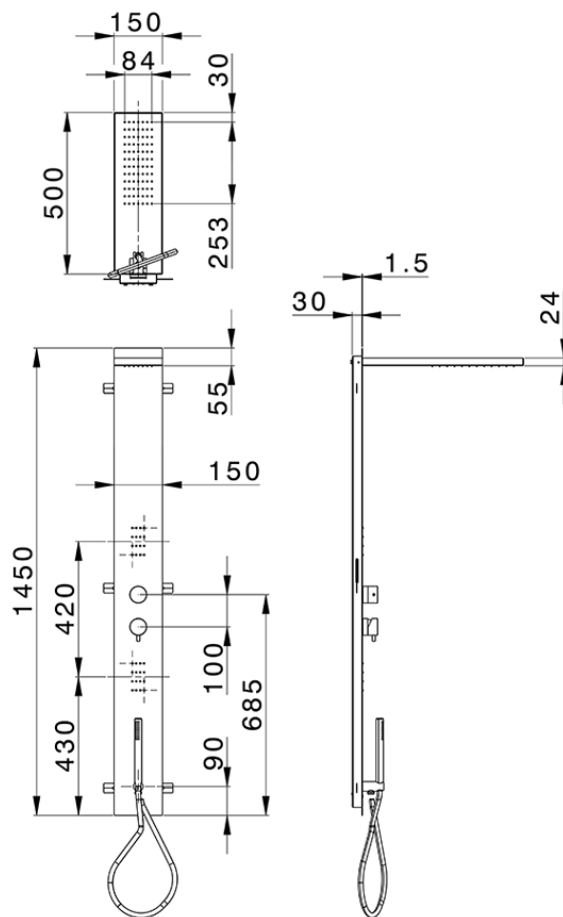

Pannello doccia monocomando 3 funzioni COLUMNS\_ZS105040

ZS105040

<https://www.huberitalia.com/pannello-doccia-monocomando-3-funzioni-columns-zs105040>

2024-12-22