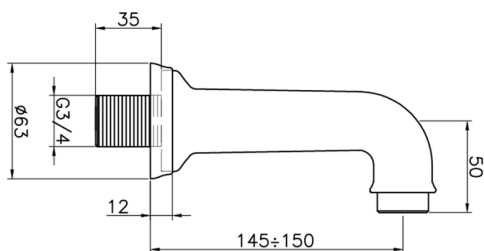

Bocca di erogazione VICTORIAN_64.04.

MODELLO **64.04.**

Bocca di erogazione, vasca a muro, attacco 3/4" M

FINITURE DISPONIBILI

-  **AC** AC Nichel Satinato Spazzolato
-  **AG** AG Oro Antico
-  **BA** BA Vecchio Bronzo
-  **CR** CR Cromo
-  **2W** 2W Oro Spazzolato