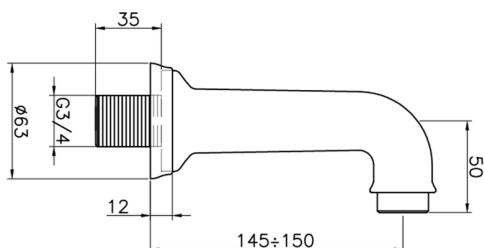

Bocca di erogazione VICTORIAN_64.04.

MODELLO **64.04.**

Bocca di erogazione, vasca a muro, attacco 3/4" M

FINITURE DISPONIBILI

-  **AC** AC Nichel Satinato Spazzolato
-  **AG** AG Oro Antico
-  **BA** BA Vecchio Bronzo
-  **CR** CR Cromo
-  **2W** 2W Oro Spazzolato