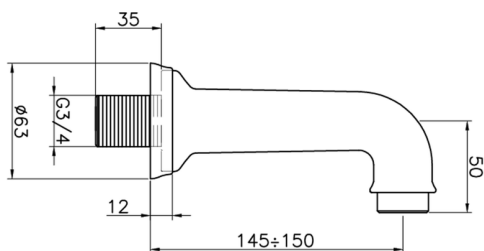

Bocca di erogazione VICTORIAN_64.04.

MODELLO **64.04.**

Bocca di erogazione, vasca a muro, attacco 3/4" M

FINITURE DISPONIBILI

 **AC** AC Nichel Satinato Spazzolato

 **AG** AG Oro Antico

 **BA** BA Vecchio Bronzo

 **CR** CR Cromo

 **2W** 2W Oro Spazzolato

CARATTERISTICHE

2024-12-22