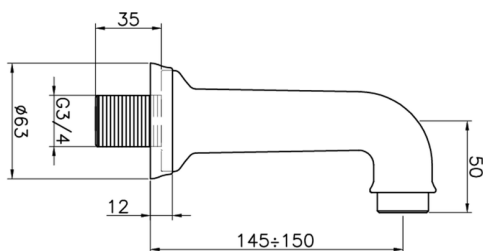

Bocca di erogazione VICTORIAN_64.04.

MODELLO **64.04.**

Bocca di erogazione, vasca a muro, attacco 3/4" M

FINITURE DISPONIBILI

 **AC** AC Nichel Satinato Spazzolato

 **AG** AG Oro Antico

 **BA** BA Vecchio Bronzo

 **CR** CR Cromo

 **2W** 2W Oro Spazzolato

CARATTERISTICHE

2024-12-22