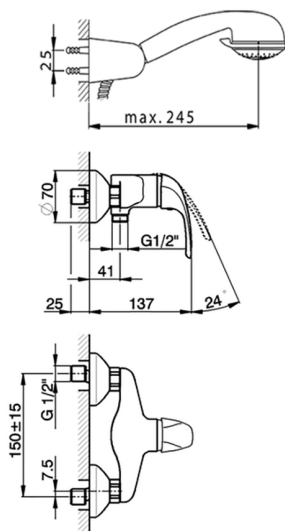

Miscelatore monocomando doccia completo NORMA_NM000450

MODELLO **NM000450**

Miscelatore monocomando doccia completo, supporto doccetta snodato murale, doccetta Teti 3 getti in ABS, flex Ottone 150 cm

FINITURE DISPONIBILI

CARATTERISTICHE

Ricambio Cartuccia **ZZ94034000**

Cartuccia Monocomando 35 mm

2024-11-21