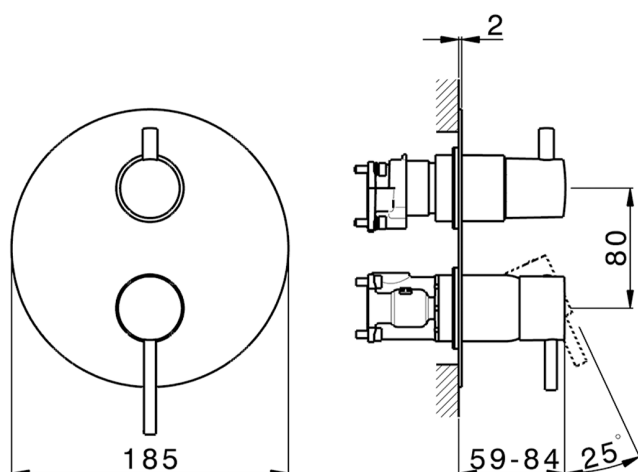

## Completo Monocomando per One-Box M32\_MT0BM030

MODELLO **MT0BM030**

Completo Monocomando per One-Box, con deviatore 2-3 uscite, profondità minima di installazione 67 mm, senza parte incasso, per art. ZB00B030-ZB00B031