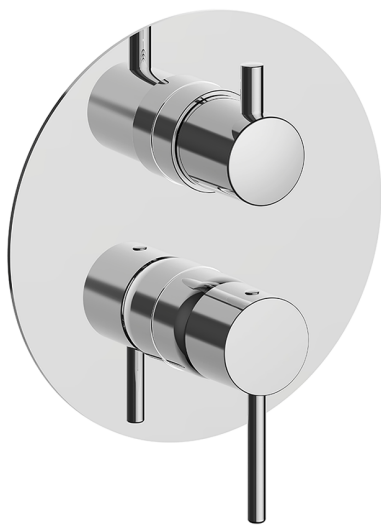

## Completo Monocomando per One-Box M32\_MT0BM030

MODELLO **MT0BM030**

Completo Monocomando per One-Box, con deviatore 2-3 uscite, profondità minima di installazione 67 mm, senza parte incasso, per art. ZB00B030-ZB00B031

## One-Box Universale per incasso ONE BOX\_ZB00B031

MODELLO **ZB00B031**

One-Box Universale per incasso, per termostatico o monocomando 1 o 2 o 3 uscite, senza parte esterna, con silenziosi, con guarnizione per sigillatura

## One-Box Universale per incasso ONE BOX\_ZB00B030

MODELLO **ZB00B030**

One-Box Universale per incasso, per termostatico o monocomando 1 o 2 o 3 uscite, senza parte esterna, senza silenzianti, con guarnizione per sigillatura