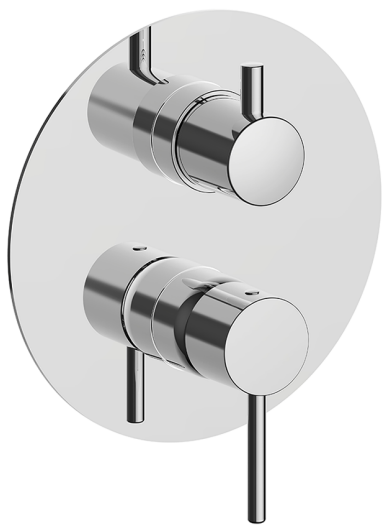

## Completo Monocomando per One-Box M32\_MT0BM030

MODELLO **MT0BM030**

Completo Monocomando per One-Box, con deviatore 2-3 uscite, profondità minima di installazione 67 mm, senza parte incasso, per art. ZB00B030-ZB00B031

## One-Box Universale per incasso ONE BOX\_ZB00B031

MODELLO **ZB00B031**

One-Box Universale per incasso, per termostatico o monocomando 1 o 2 o 3 uscite, senza parte esterna, con silenziosi, con guarnizione per sigillatura