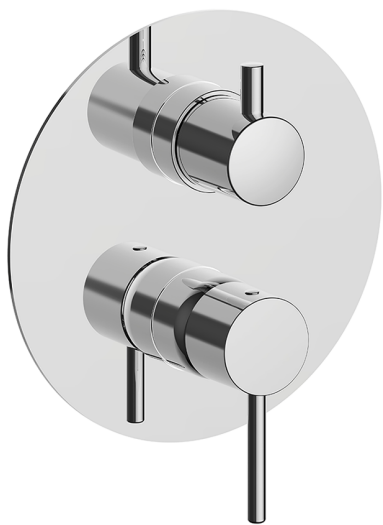

Completo Monocomando per One-Box M32_MT0BM030

MODELLO **MT0BM030**

Completo Monocomando per One-Box, con deviatore 2-3 uscite, profondità minima di installazione 67 mm, senza parte incasso, per art. ZB00B030-ZB00B031

FINITURE DISPONIBILI

-  **21** 21 Cromo
-  **26** 26 Vecchio Rame
-  **2F** 2F Nichel Spazzolato
-  **2W** 2W Oro Spazzolato
-  **40** 40 Nero Opaco
-  **4Q** 4Q Bianco Opaco

CARATTERISTICHE

Ricambio Cartuccia **ZZ97179000**
 Installazione **Incasso**
 Parti Incasso necessarie **ZB00B031**
ZB00B030

One-Box Universale per incasso ONE BOX_ZB00B031

MODELLO **ZB00B031**

One-Box Universale per incasso, per termostatico o monocomando 1 o 2 o 3 uscite, senza parte esterna, con silenziosi, con guarnizione per sigillatura

One-Box Universale per incasso ONE BOX_ZB00B030

MODELLO **ZB00B030**

One-Box Universale per incasso, per termostatico o monocomando 1 o 2 o 3 uscite, senza parte esterna, senza silenziosi, con guarnizione per sigillatura