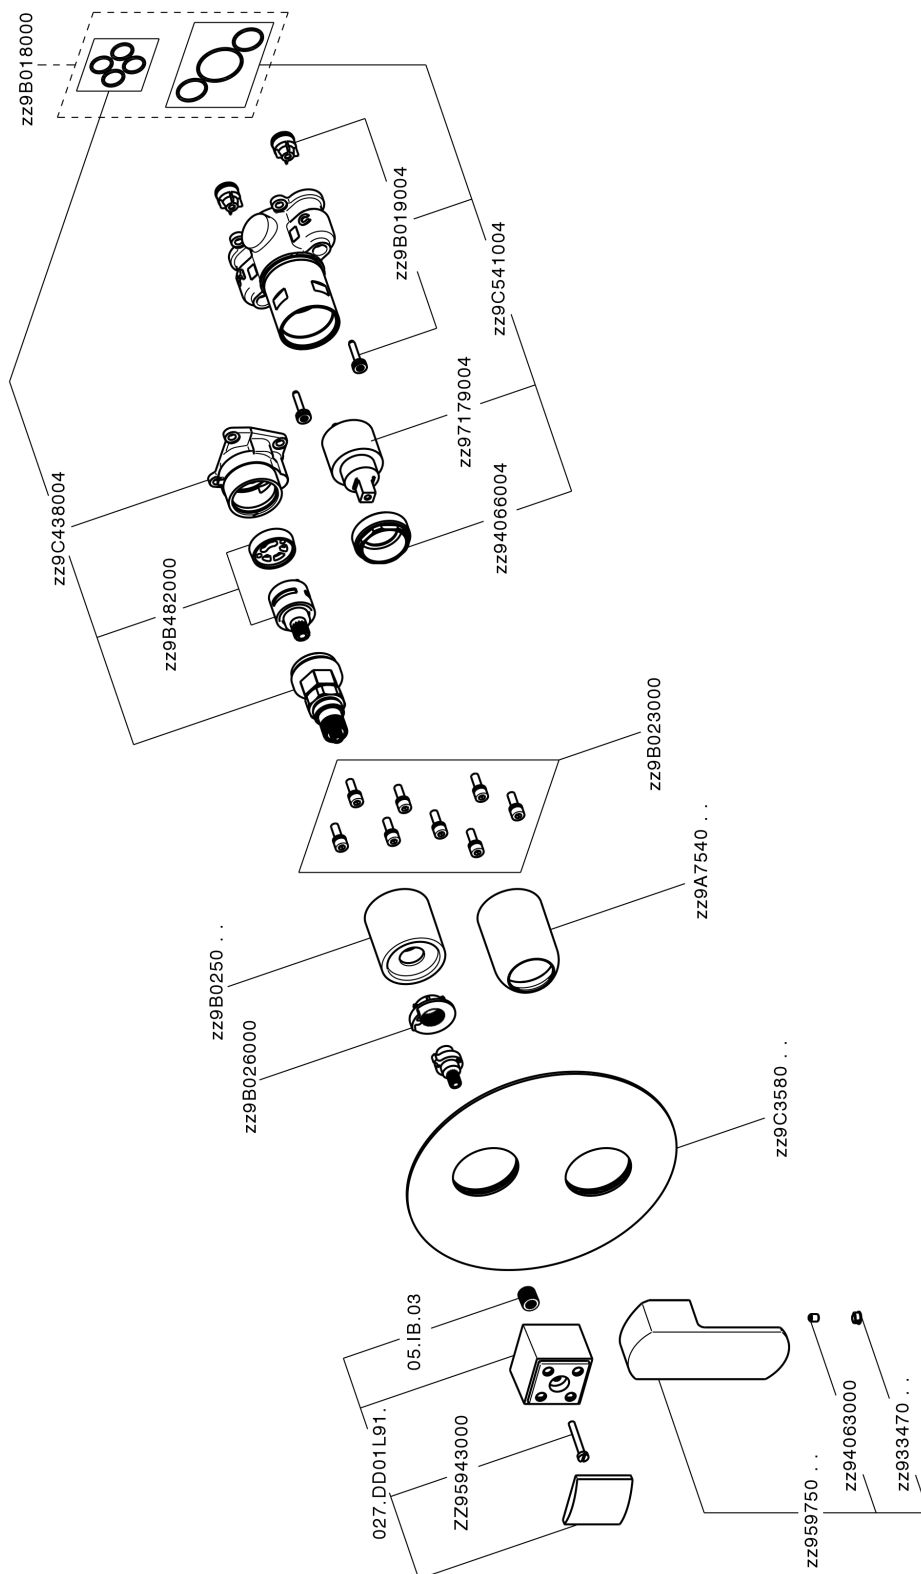

Completo Monocomando per One-Box DADO_DD0BM030

MODELLO **DD0BM030**

Completo Monocomando per One-Box, con deviatore 2-3 uscite, profondità minima di installazione 67 mm, senza parte incasso, per art. ZB00B030-ZB00B031

FINITURE DISPONIBILI

-  **21** 21 Cromo
-  **2B** 2B Nichel Lucido
-  **2F** 2F Nichel Spazzolato
-  **40** 40 Nero Opaco
-  **4Q** 4Q Bianco Opaco

CARATTERISTICHE

Ricambio Cartuccia **ZZ97179000**

Cartuccia Monocomando 35 mm

Installazione **Incasso**

Parti Incasso necessarie **ZB00B031**

ZB00B030

Completo Monocomando per One-Box DADO_DD0BM030

DD0BM030

<https://huberitalia.com/completo-monocomando-per-one-box-dado-dd0bm030>

One-Box Universale per incasso ONE BOX_ZB00B031