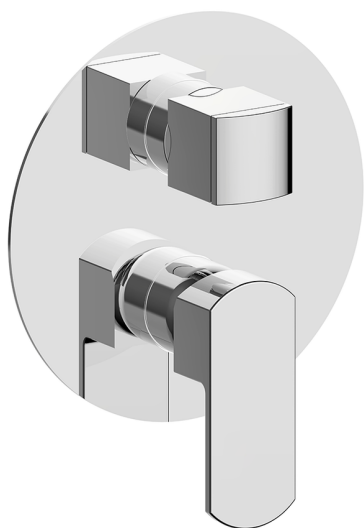

Completo Monocomando per One-Box DADO_DD0BM030

MODELLO **DD0BM030**

Completo Monocomando per One-Box, con deviatore 2-3 uscite, profondità minima di installazione 67 mm, senza parte incasso, per art. ZB00B030-ZB00B031

FINITURE DISPONIBILI

-  **21** 21 Cromo
-  **2B** 2B Nichel Lucido
-  **2F** 2F Nichel Spazzolato
-  **40** 40 Nero Opaco
-  **4Q** 4Q Bianco Opaco

CARATTERISTICHE

Ricambio Cartuccia **ZZ97179000**

Cartuccia Monocomando 35 mm

Installazione **Incasso**

Parti Incasso necessarie **ZB00B031**

ZB00B030

Completo Monocomando per One-Box DADO_DD0BM030

DD0BM030

<https://huberitalia.com/completo-monocomando-per-one-box-dado-dd0bm030>

One-Box Universale per incasso ONE BOX_ZB00B031

MODELLO **ZB00B031**

One-Box Universale per incasso, per termostatico o monocomando 1 o 2 o 3 uscite, senza parte esterna, con silenziosi, con guarnizione per sigillatura

FINITURE DISPONIBILI

04 04 Senza Finitura