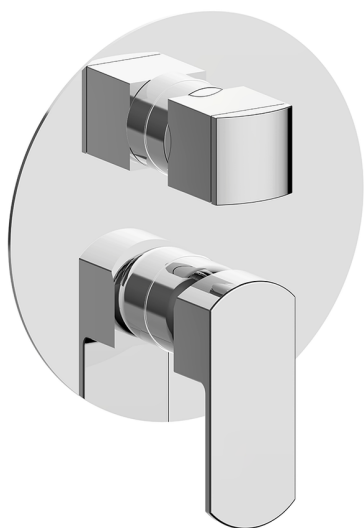

Completo Monocomando per One-Box DADO_DD0BM030

MODELLO **DD0BM030**

Completo Monocomando per One-Box, con deviatore 2-3 uscite, profondità minima di installazione 67 mm, senza parte incasso, per art. ZB00B030-ZB00B031

FINITURE DISPONIBILI

-  **21** 21 Cromo
-  **2B** 2B Nichel Lucido
-  **2F** 2F Nichel Spazzolato
-  **40** 40 Nero Opaco
-  **4Q** 4Q Bianco Opaco

CARATTERISTICHE

Ricambio Cartuccia **ZZ97179000**

Cartuccia Monocomando 35 mm

Installazione **Incasso**

Parti Incasso necessarie **ZB00B031**

ZB00B030

Completo Monocomando per One-Box DADO_DD0BM030

DD0BM030

<https://huberitalia.com/completo-monocomando-per-one-box-dado-dd0bm030>

One-Box Universale per incasso ONE BOX_ZB00B031

MODELLO **ZB00B031**

One-Box Universale per incasso, per termostatico o monocomando 1 o 2 o 3 uscite, senza parte esterna, con silenziosi, con guarnizione per sigillatura

FINITURE DISPONIBILI

 **04** 04 Senza Finitura