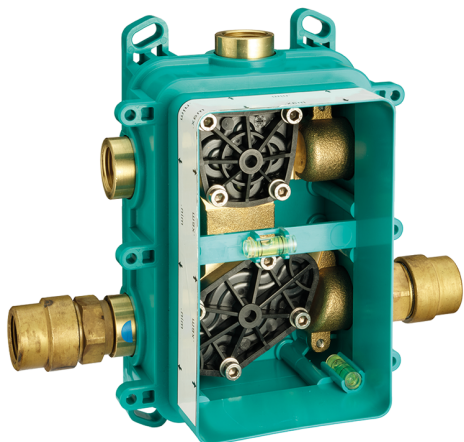

Completo Monocomando per One-Box DADO_DD0BM030

MODELLO **DD0BM030**

Completo Monocomando per One-Box, con deviatore 2-3 uscite, profondità minima di installazione 67 mm, senza parte incasso, per art. ZB00B030-ZB00B031

FINITURE DISPONIBILI

-  **21** 21 Cromo
-  **2B** 2B Nichel Lucido
-  **2F** 2F Nichel Spazzolato
-  **40** 40 Nero Opaco
-  **4Q** 4Q Bianco Opaco

CARATTERISTICHE

Ricambio Cartuccia **ZZ97179000**

Cartuccia Monocomando 35 mm

Installazione **Incasso**

Parti Incasso necessarie **ZB00B031**

ZB00B030

Completo Monocomando per One-Box DADO_DD0BM030

DD0BM030

<https://huberitalia.com/completo-monocomando-per-one-box-dado-dd0bm030>

One-Box Universale per incasso ONE BOX_ZB00B031

MODELLO **ZB00B031**

One-Box Universale per incasso, per termostatico o monocomando 1 o 2 o 3 uscite, senza parte esterna, con silenziosi, con guarnizione per sigillatura

FINITURE DISPONIBILI

 **04** 04 Senza Finitura