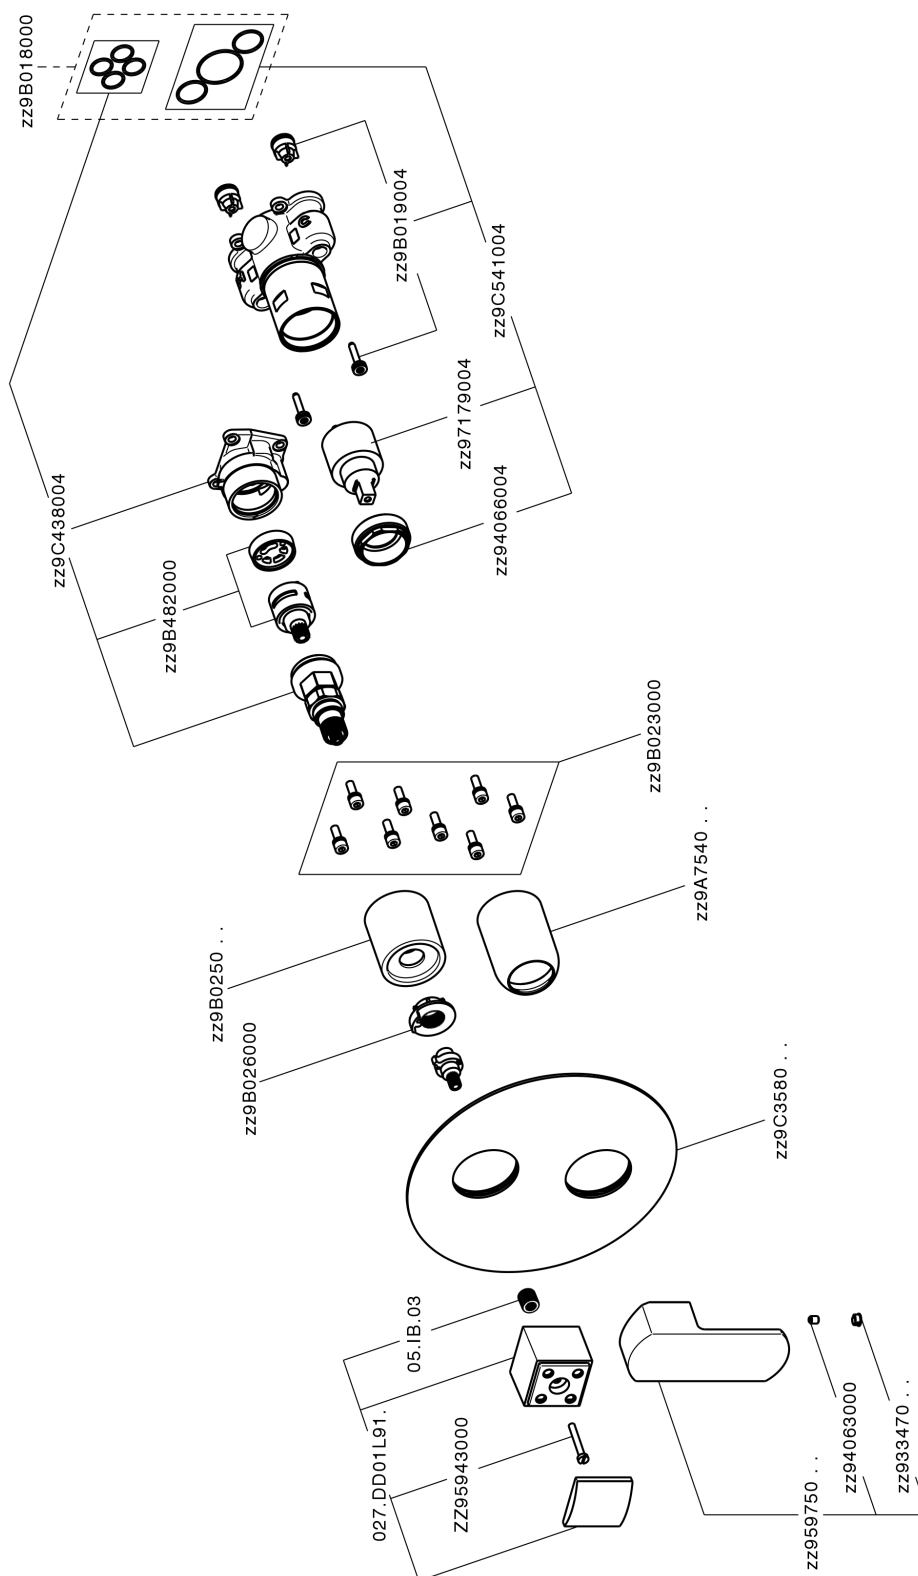

Completo Monocomando per One-Box DADO_DD0BM030

MODELLO **DD0BM030**

Completo Monocomando per One-Box, con deviatore 2-3 uscite, profondità minima di installazione 67 mm, senza parte incasso, per art. ZB00B030-ZB00B031

FINITURE DISPONIBILI

-  **21** 21 Cromo
-  **2B** 2B Nichel Lucido
-  **2F** 2F Nichel Spazzolato
-  **40** 40 Nero Opaco
-  **4Q** 4Q Bianco Opaco

CARATTERISTICHE

Ricambio Cartuccia **ZZ97179000**

Cartuccia Monocomando 35 mm

Installazione **Incasso**

Parti Incasso necessarie **ZB00B031**

ZB00B030

Completo Monocomando per One-Box DADO_DD0BM030

DD0BM030

<https://huberitalia.com/completo-monocomando-per-one-box-dado-dd0bm030>

One-Box Universale per incasso ONE BOX_ZB00B031

MODELLO **ZB00B031**

One-Box Universale per incasso, per termostatico o monocomando 1 o 2 o 3 uscite, senza parte esterna, con silenziosi, con guarnizione per sigillatura

FINITURE DISPONIBILI

 **04** 04 Senza Finitura