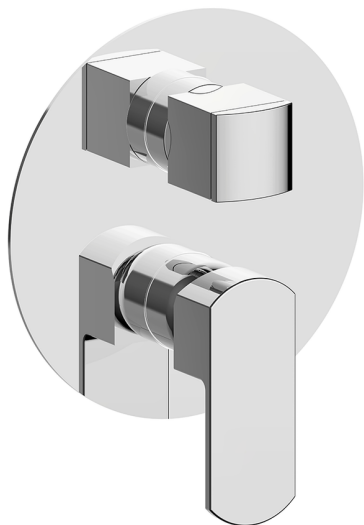

Completo Monocomando per One-Box DADO_DD0BM030

MODELLO **DD0BM030**

Completo Monocomando per One-Box, con deviatore 2-3 uscite, profondità minima di installazione 67 mm, senza parte incasso, per art. ZB00B030-ZB00B031

FINITURE DISPONIBILI

-  **21** 21 Cromo
-  **2B** 2B Nichel Lucido
-  **2F** 2F Nichel Spazzolato
-  **40** 40 Nero Opaco
-  **4Q** 4Q Bianco Opaco

CARATTERISTICHE

Ricambio Cartuccia **ZZ97179000**

Cartuccia Monocomando 35 mm

Installazione **Incasso**

Parti Incasso necessarie **ZB00B031**

ZB00B030

Completo Monocomando per One-Box DADO_DD0BM030

DD0BM030

<https://huberitalia.com/completo-monocomando-per-one-box-dado-dd0bm030>

One-Box Universale per incasso ONE BOX_ZB00B031

MODELLO **ZB00B031**

One-Box Universale per incasso, per termostatico o monocomando 1 o 2 o 3 uscite, senza parte esterna, con silenziosi, con guarnizione per sigillatura

FINITURE DISPONIBILI

 **04** 04 Senza Finitura