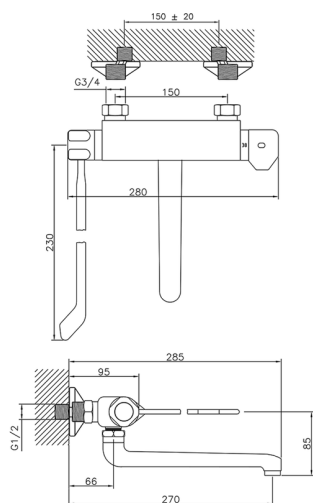

Miscelatore termostatico lavello a parete COLLETTIVITÀ_CLT70030

MODELLO **CLT70030**

Miscelatore termostatico lavello a parete, bocca girevole, con leva clinica

FINITURE DISPONIBILI

21 21 Cromo

CARATTERISTICHE

Ricambio Cartuccia **24.04A.PP**

Cartuccia Termostatica Plus P 8X20

Termostatico

Il Termostatico Huber è il tuo personale gestore dell'acqua che ti aiuta a gestire e controllare acqua ed energia senza sprechi.