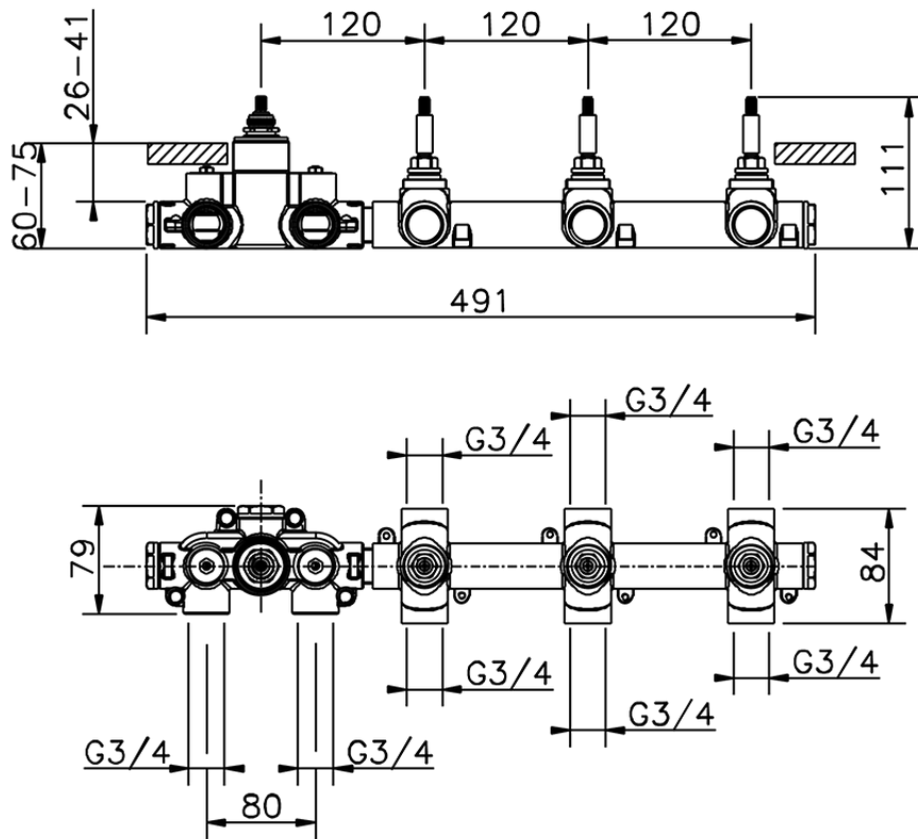

## Parte esterna termo doccia incasso 3 funzioni NUOVA KIRUNA\_K201R300

K201R300

<https://huberitalia.com/parte-esterna-termo-doccia-incasso-3-funzioni-nuova-kiruna-k201r300>

ZB01R300

<https://huberitalia.com/parte-incasso-termostatico-3-funzioni-incasso-zb01r300>