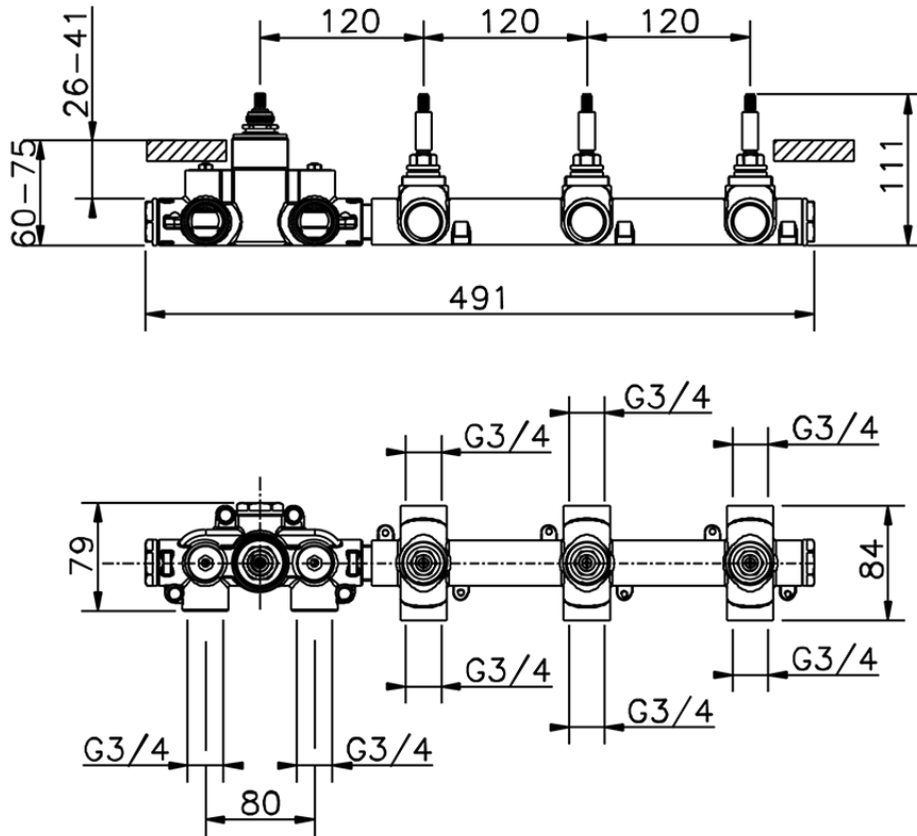

Parte esterna termo doccia incasso 3 funzioni NUOVA KIRUNA_K201R300

K201R300

<https://huberitalia.com/parte-esterna-termo-doccia-incasso-3-funzioni-nuova-kiruna-k201r300>

ZB01R300

<https://huberitalia.com/parte-incasso-termostatico-3-funzioni-incasso-zb01r300>