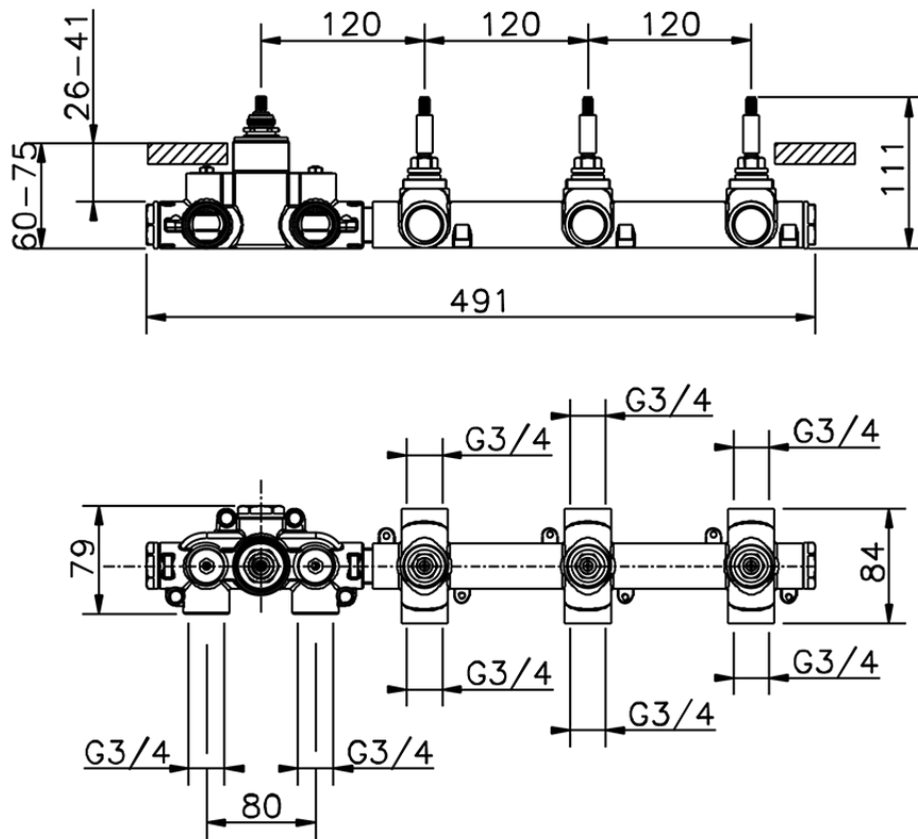

Parte esterna termo doccia incasso 3 funzioni NUOVA KIRUNA_K201R300

K201R300

<https://huberitalia.com/parte-esterna-termo-doccia-incasso-3-funzioni-nuova-kiruna-k201r300>

ZB01R300

<https://huberitalia.com/parte-incasso-termostatico-3-funzioni-incasso-zb01r300>