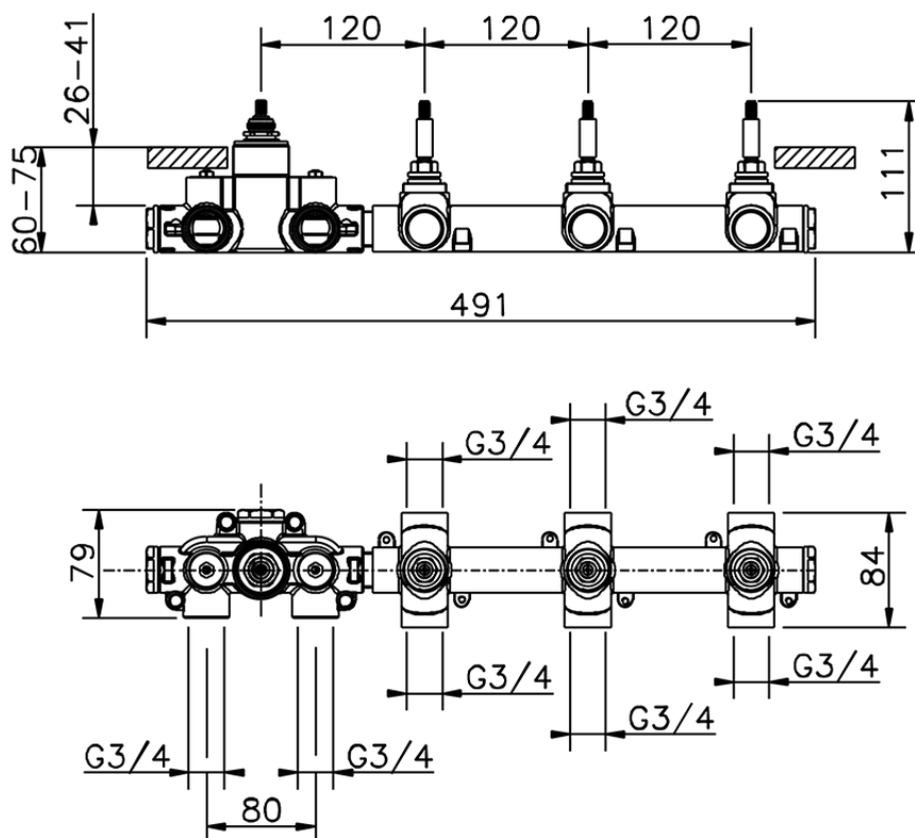

Parte esterna termo doccia incasso 3 funzioni NUOVA KIRUNA_K201R300

K201R300

<https://huberitalia.com/parte-esterna-termo-doccia-incasso-3-funzioni-nuova-kiruna-k201r300>

ZB01R300

<https://huberitalia.com/parte-incasso-termostatico-3-funzioni-incasso-zb01r300>