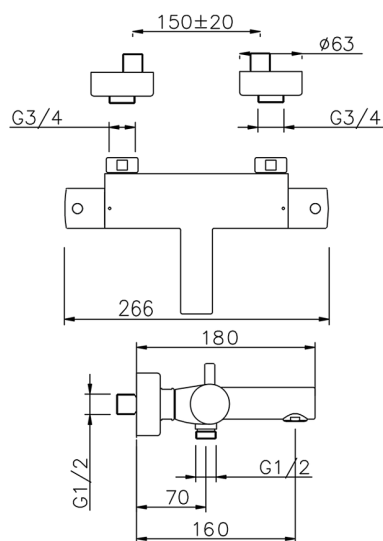

Miscelatore termostatico vasca TRATTO EVO_TVT21010

MODELLO **TVT21010**

Miscelatore termostatico vasca, senza completo doccia, attacco per flessibile 1/2" M

FINITURE DISPONIBILI

CARATTERISTICHE

Ricambio Cartuccia **22.03A.AR - ZZ97080004**

Cartuccia Termostatica Argo 1 (filtro corto)

DeviaStop

La tecnologia Devia Stop di Huber consente con un semplice movimento rotativo di gestire la portata dell'acqua e di scegliere la modalità d'erogazione (soffione, doccetta a mano).