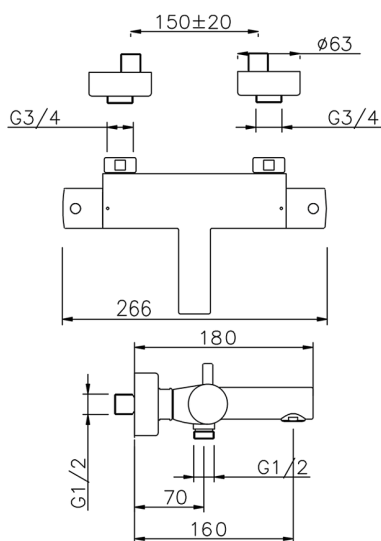

Miscelatore termostatico vasca TRATTO EVO_TVT21010

MODELLO **TVT21010**

Miscelatore termostatico vasca, senza completo doccia, attacco per flessibile 1/2" M

FINITURE DISPONIBILI

CARATTERISTICHE

Ricambio Cartuccia **22.03A.AR - ZZ97080004**

Cartuccia Termostatica Argo 1 (filtro corto)

DeviaStop

La tecnologia Devia Stop di Huber consente con un semplice movimento rotativo di gestire la portata dell'acqua e di scegliere la modalità d'erogazione (soffione, doccetta a mano).