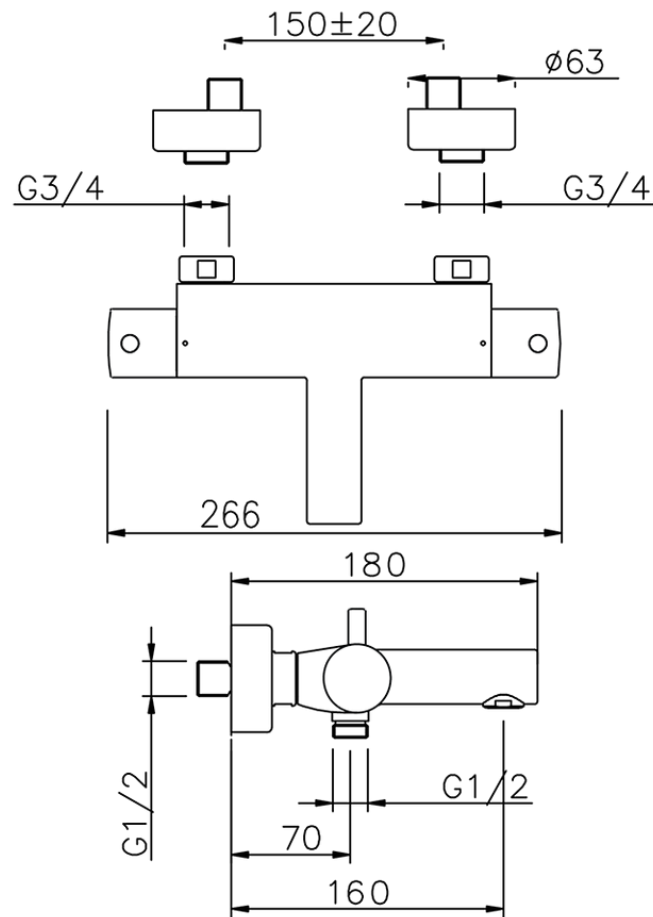

Miscelatore termostatico vasca TRATTO EVO_TVT21010

TVT21010

<https://www.huberitalia.com/miscelatore-termostatico-vasca-tratto-evo-tvt21010>

2025-01-30