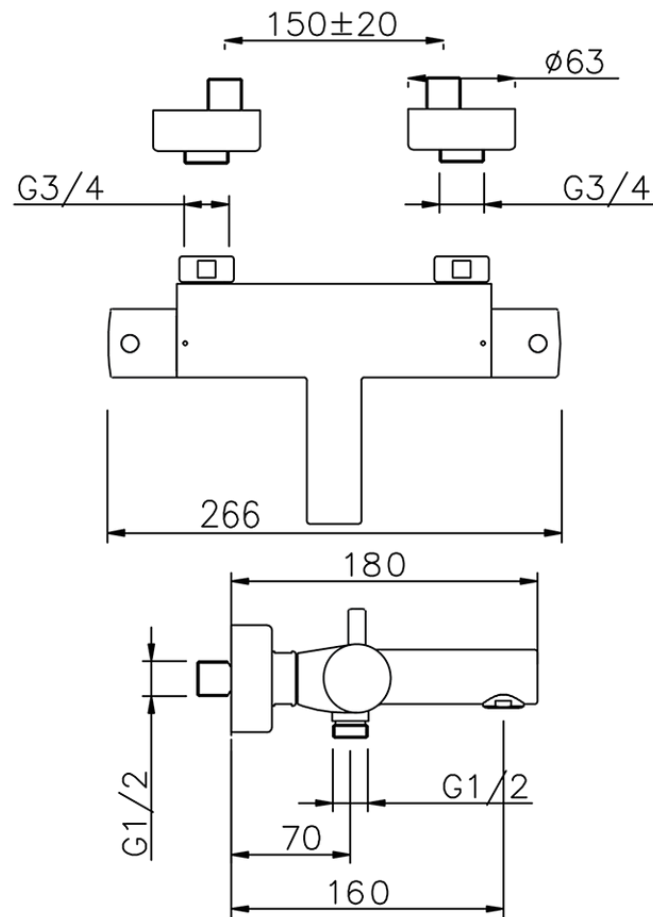

**Miscelatore termostatico vasca TRATTO EVO\_TVT21010**

TVT21010

<https://www.huberitalia.com/miscelatore-termostatico-vasca-tratto-evo-tvt21010>

2024-12-22