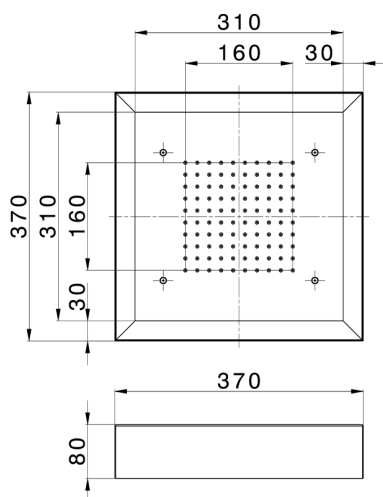

## Soffione a soffitto con cromoterapia 370x370 mm ZEN\_ZS1C0195

MODELLO **ZS1C0195**

Soffione a soffitto con cromoterapia 370x370 mm, con carter esterno bianco, funzioni pioggia, cromoterapia, con pulsantiera ad incasso, acciaio inox AISI 304