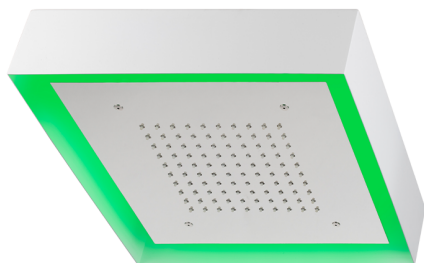

## Soffione a soffitto con cromoterapia 370x370 mm ZEN\_ZS1C0195

MODELLO **ZS1C0195**

Soffione a soffitto con cromoterapia 370x370 mm, con carter esterno bianco, funzioni pioggia, cromoterapia, con pulsantiera ad incasso, acciaio inox AISI 304

### FINITURE DISPONIBILI

**40** 40 Nero Opaco

**4Q** 4Q Bianco Opaco

**D1** D1 Inox Spazzolato

**D2** D2 Inox Lucido