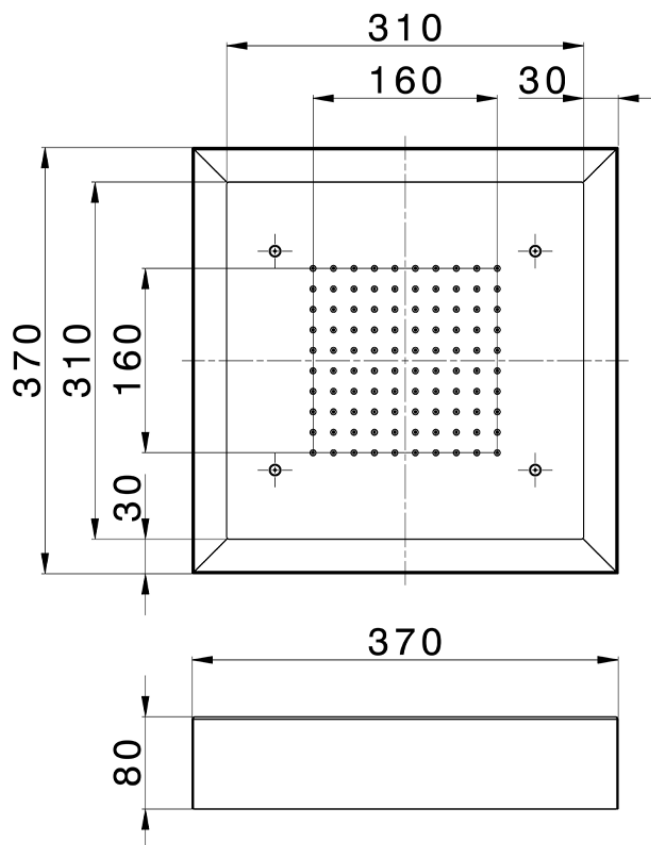

Soffione a soffitto con cromoterapia 370x370 mm ZEN_ZS1C0195

ZS1C0195

<https://www.huberitalia.com/soffione-a-soffitto-con-cromoterapia-370x370-mm-zen-zs1c0195>

2024-12-22