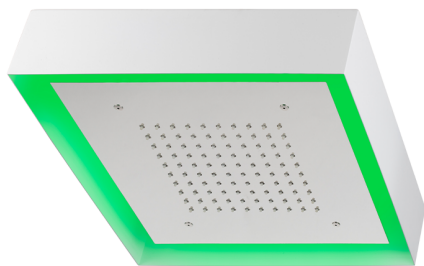

Soffione a soffitto con cromoterapia 370x370 mm ZEN_ZS1C0195

MODELLO **ZS1C0195**

Soffione a soffitto con cromoterapia 370x370 mm, con carter esterno bianco, funzioni pioggia, cromoterapia, con pulsantiera ad incasso, acciaio inox AISI 304

FINITURE DISPONIBILI

40 40 Nero Opaco

4Q 4Q Bianco Opaco

D1 D1 Inox Spazzolato

D2 D2 Inox Lucido

CARATTERISTICHE

2024-12-22