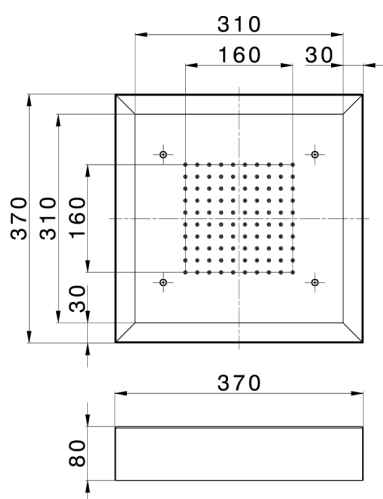

Soffione a soffitto con cromoterapia 370x370 mm ZEN_ZS1C0195

MODELLO **ZS1C0195**

Soffione a soffitto con cromoterapia 370x370 mm, con carter esterno bianco, funzioni pioggia, cromoterapia, con pulsantiera ad incasso, acciaio inox AISI 304