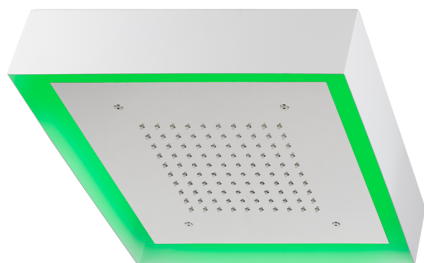

Soffione a soffitto con cromoterapia 370x370 mm ZEN_ZS1C0195

MODELLO **ZS1C0195**

Soffione a soffitto con cromoterapia 370x370 mm, con carter esterno bianco, funzioni pioggia, cromoterapia, con pulsantiera ad incasso, acciaio inox AISI 304

FINITURE DISPONIBILI

-  **40** 40 Nero Opaco
-  **4Q** 4Q Bianco Opaco
-  **D1** D1 Inox Spazzolato
-  **D2** D2 Inox Lucido

CARATTERISTICHE

2024-12-22