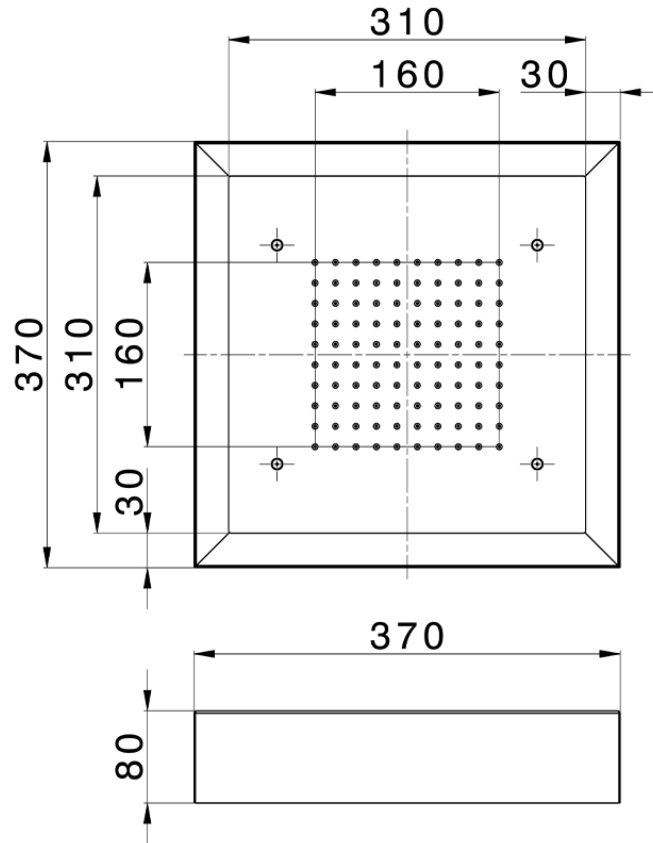

Soffione a soffitto con cromoterapia 370x370 mm ZEN_ZS1C0195

ZS1C0195

<https://www.huberitalia.com/soffione-a-soffitto-con-cromoterapia-370x370-mm-zen-zs1c0195>

2024-12-22