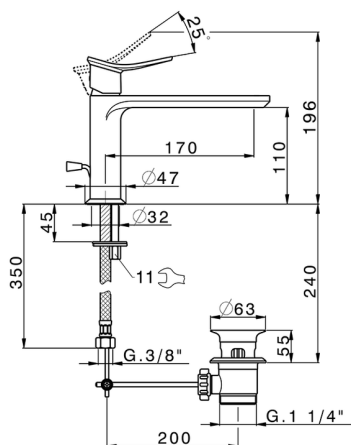

Miscelatore monocomando lavabo HARLOCK_HC001514

MODELLO **HC001514**

Miscelatore monocomando lavabo, con scarico automatico 1"1/4, flex inox G.3/8"

FINITURE DISPONIBILI

-  **21** 21 Cromo
-  **2P** 2P Oro Rosa
-  **2Q** 2Q Black Titanium
-  **40** 40 Nero Opaco
-  **4Q** 4Q Bianco Opaco
-  **6T** 6T Cromo/Nero Opaco

CARATTERISTICHE

Ricambio Cartuccia **ZZ96550000**

Cartuccia Monocomando 25 mm

2024-11-21