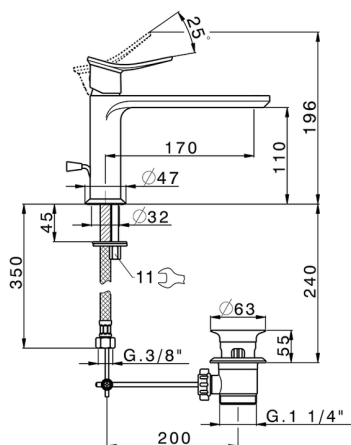

Miscelatore monocomando lavabo HARLOCK_HC001514

MODELLO **HC001514**

Miscelatore monocomando lavabo, con scarico automatico 1"1/4, flex inox G.3/8"

FINITURE DISPONIBILI

-  **21** 21 Cromo
-  **2P** 2P Oro Rosa
-  **2Q** 2Q Black Titanium
-  **40** 40 Nero Opaco
-  **4Q** 4Q Bianco Opaco
-  **6T** 6T Cromo/Nero Opaco

CARATTERISTICHE

Ricambio Cartuccia **ZZ96550000**

Cartuccia Monocomando 25 mm

2024-11-24