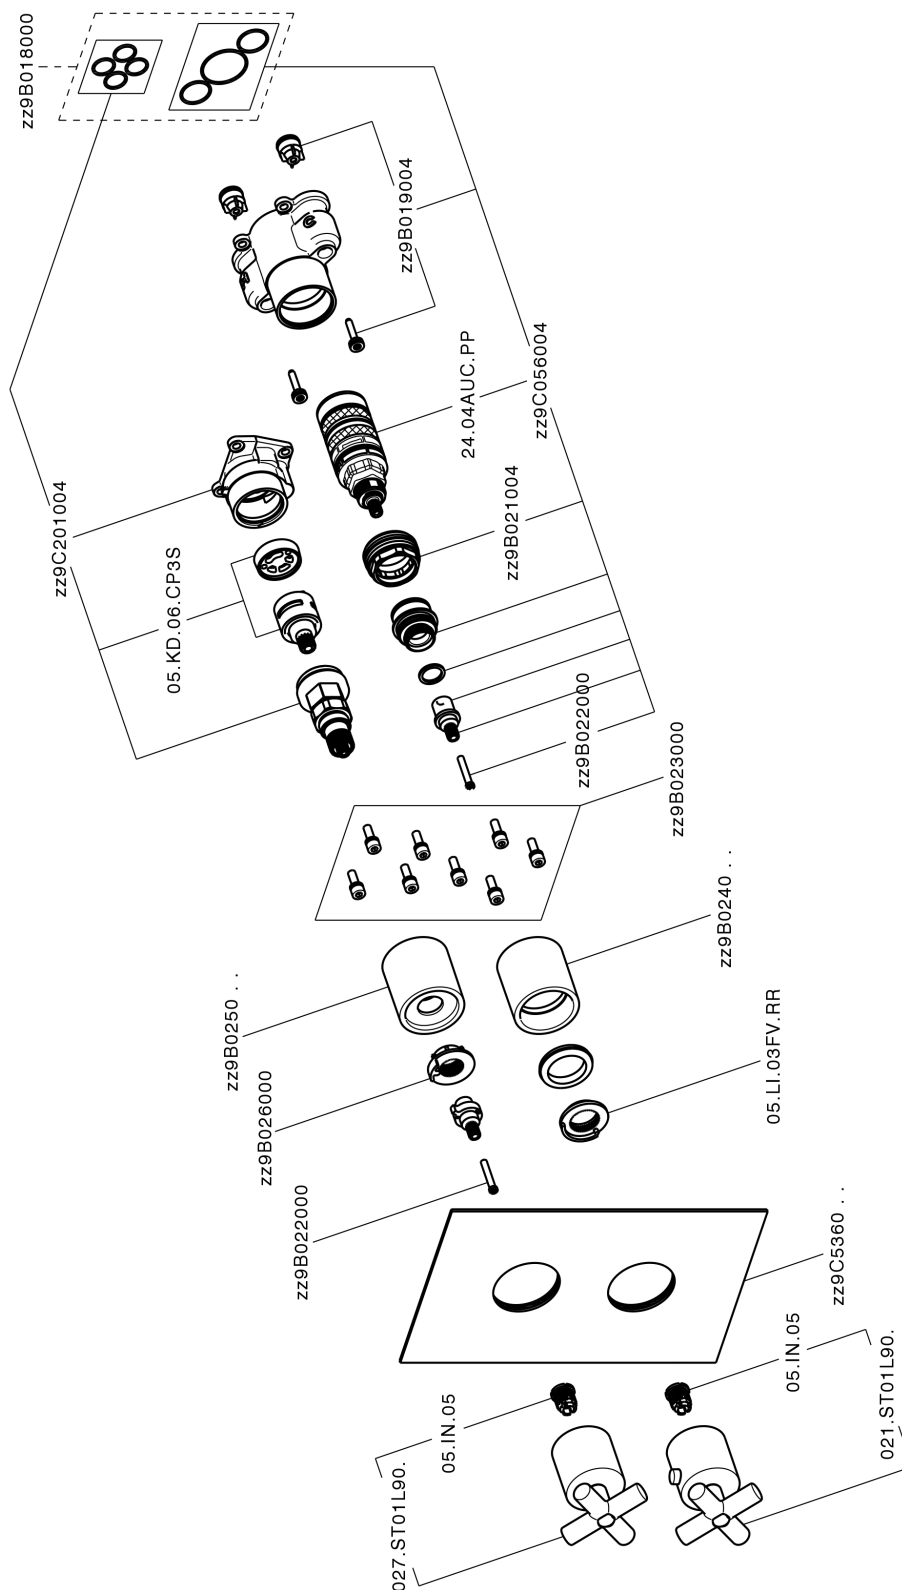

Completo Termostatico per One-Box ONE BOX_SU0BT031

SU0BT031

<https://huberitalia.com/completo-termostatico-per-one-box-one-box-su0bt031>