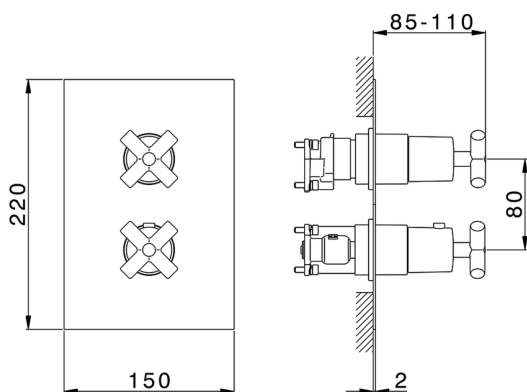

## Completo Termostatico per One-Box ONE BOX\_SU0BT031

MODELLO **SU0BT031**

Completo Termostatico per One-Box, con devia stop 1-2-3 uscite, profondità minima di installazione 67 mm, senza parte incasso, per art. ZB00B030-ZB00B031

### CARATTERISTICHE

Ricambio Cartuccia **24.04A.PP**  
**Cartuccia Termostatica Plus P 8X20**  
 Installazione **Incasso**  
 Parti Incasso necessarie **ZB00B031**  
**ZB00B030**